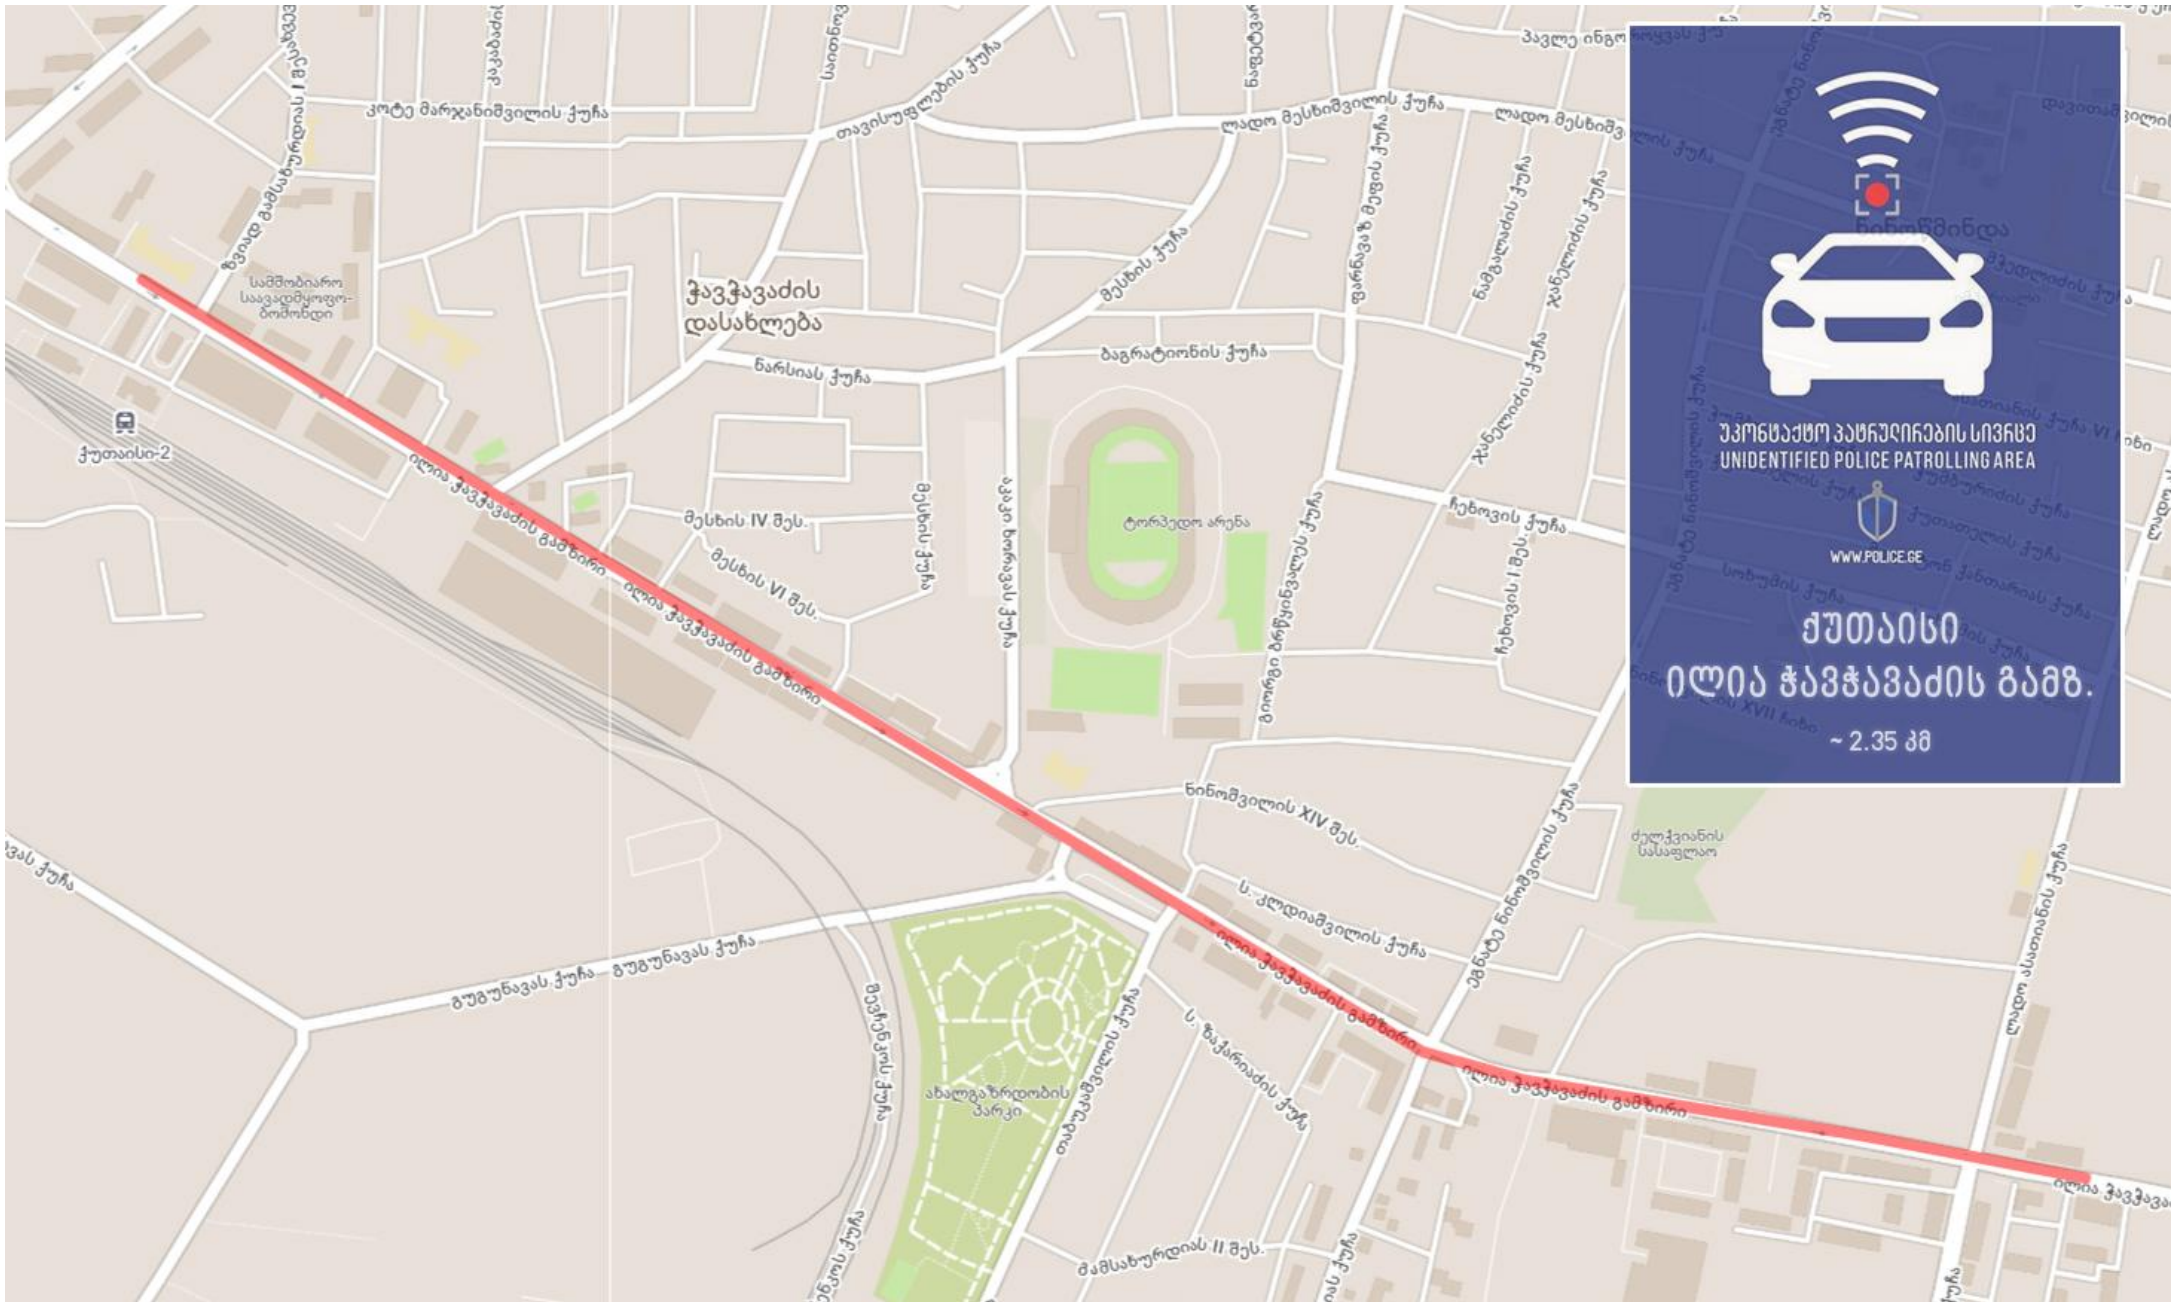

უკონსტაქსო ვახაჟიჩიასი სივჩხა  
UNIDENTIFIED POLICE PATROLLING AREA

WWW.POLICE.GE

თბილისი  
ვასილ ბარნოვის ქუჩა

~ 1.08 კმ

უპოვსაქმო ვაზირაღირაის სივრცე  
UNIDENTIFIED POLICE PATROLLING AREA

WWW.POLICE.GE

**ბათუმი**  
გურაბ გორგილაძის ქუჩა  
~ 1.65 კმ

უპოვსაქმო ვაჟაჟიღირაჟის სივრცე  
UNIDENTIFIED POLICE PATROLLING AREA

WWW.POLICE.GE

თბილისი  
აკაკი ბელიაშვილის ქუჩა  
~ 2.71 კმ

უკონსტაქტო პატრულირების სივრცე  
UNIDENTIFIED POLICE PATROLLING AREA

WWW.POLICE.GE

ქუთაისი  
ილია ჭავჭავაძის გამზ.

~ 2.35 კმ

უკონსტაქტო პატრულირებას სივრცე  
UNIDENTIFIED POLICE PATROLLING AREA

WWW.POLICE.GE

**ქუთაისის  
უგზოვლითი გზა**  
~ 9.85 კმ