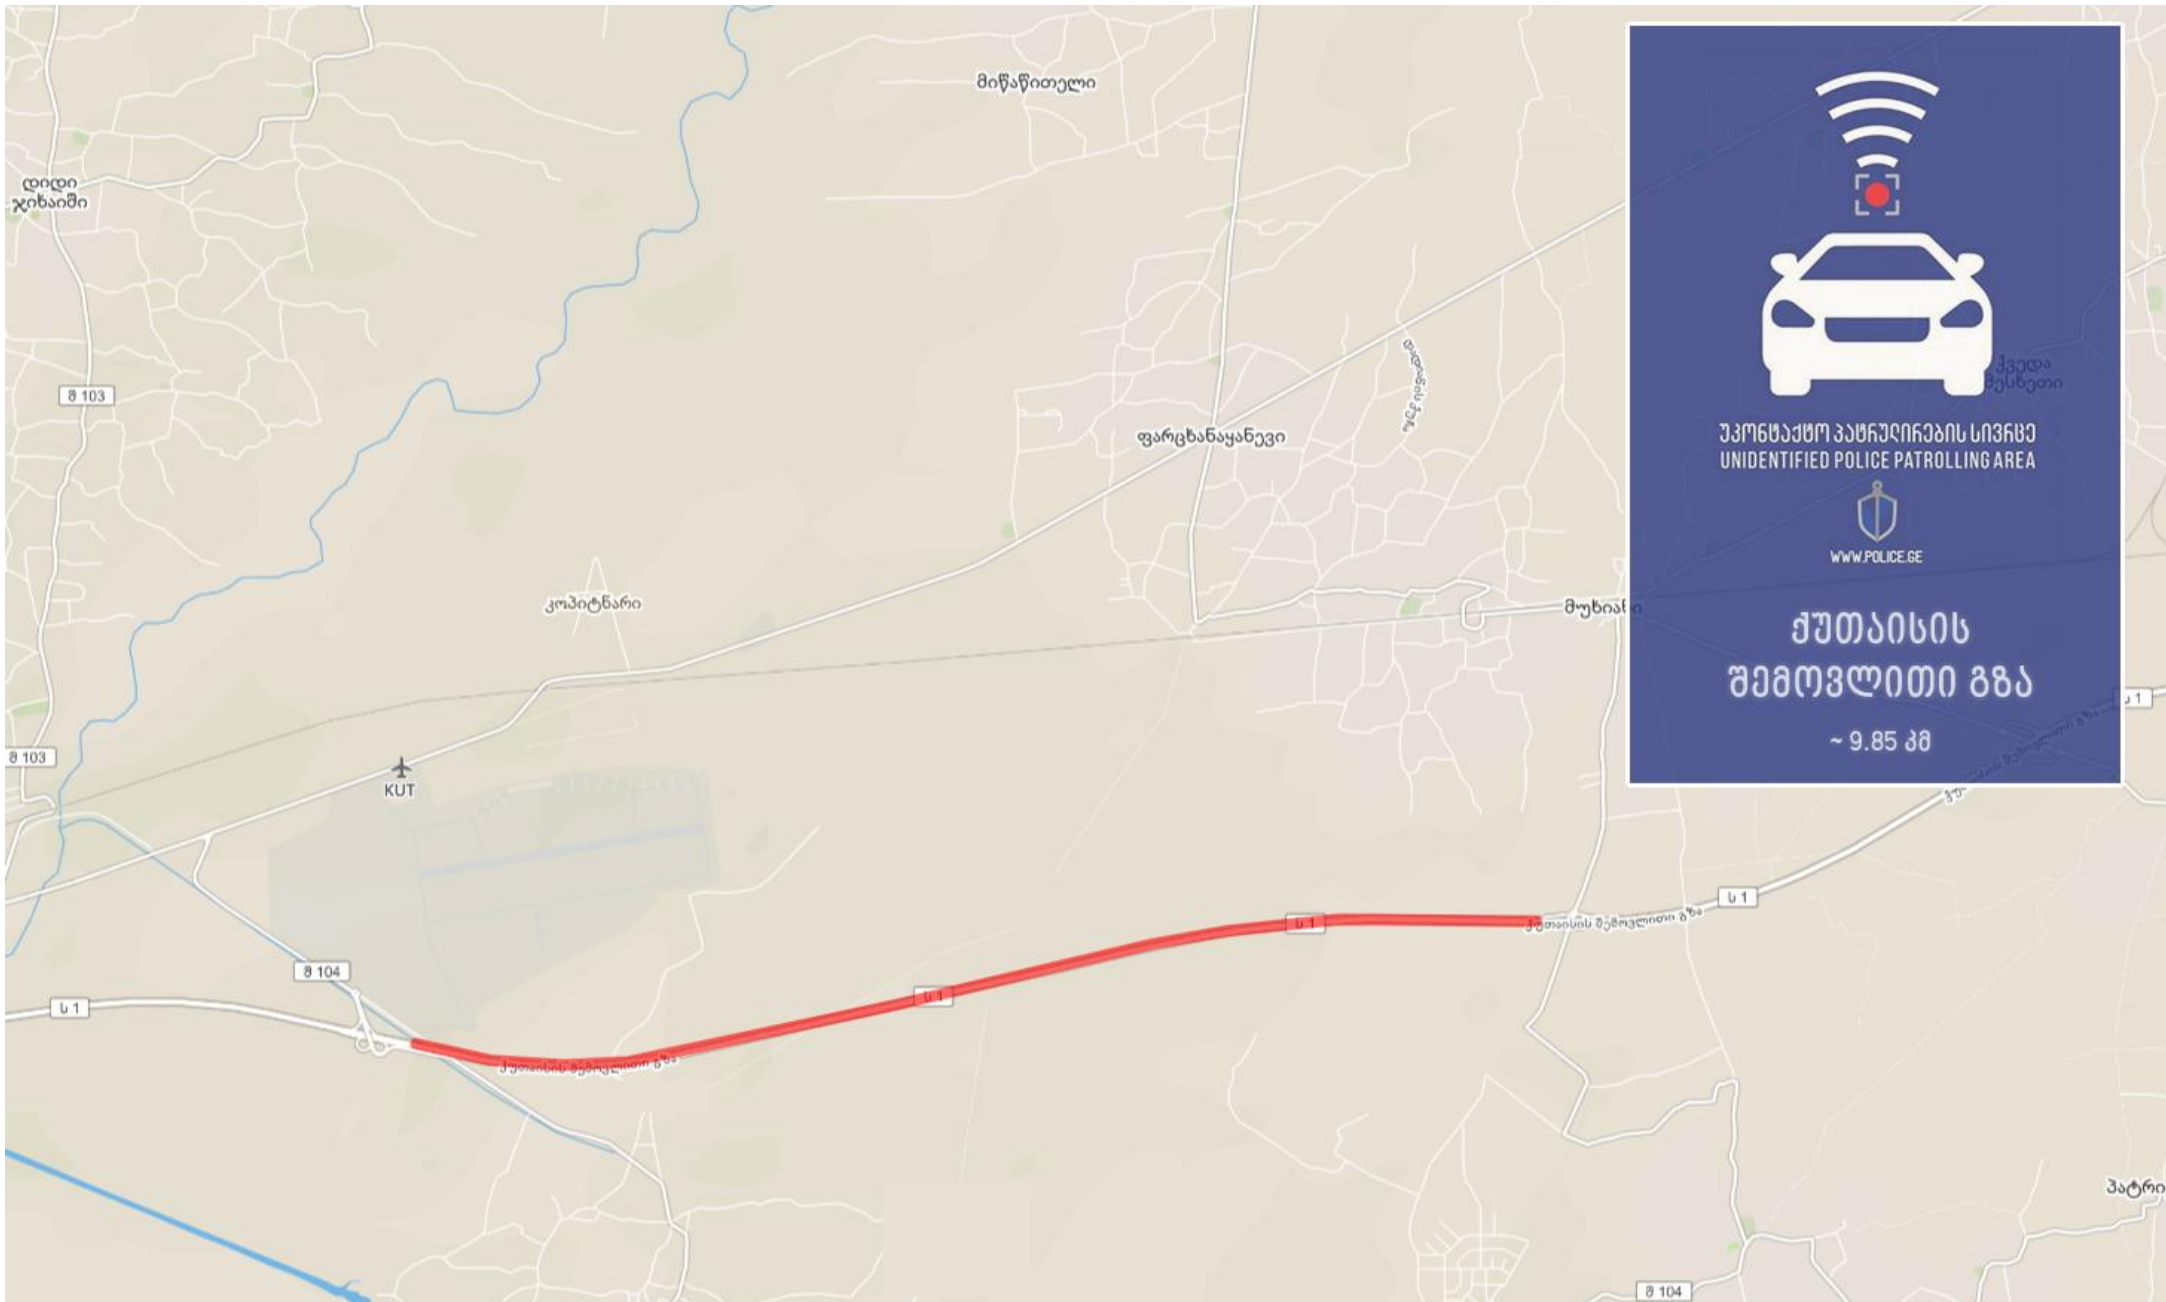

უკონსტაქსო ვახაჟიჩიასი სივჩხა  
UNIDENTIFIED POLICE PATROLLING AREA

WWW.POLICE.GE

თბილისი  
ვასილ ბარნოვის ქუჩა

~ 1.08 კმ

უპოვსაქმო ვაზირაღირაის სივრცე  
UNIDENTIFIED POLICE PATROLLING AREA

WWW.POLICE.GE

**ბათუმი**  
გურაბ გორგილაძის ქუჩა  
~ 1.65 კმ

უპოვსაქმო ვაჟაჟიღირაჟის სივრცე  
UNIDENTIFIED POLICE PATROLLING AREA

WWW.POLICE.GE

თბილისი  
აკაკი ბელიაშვილის ქუჩა  
~ 2.71 კმ

უკონსტაქტო პატრულირების სივრცე  
UNIDENTIFIED POLICE PATROLLING AREA

WWW.POLICE.GE

ქუთაისი  
ილია ჭავჭავაძის გამზ.

~ 2.35 კმ

უკონსტაქტო პატრულირებას სივრცე  
UNIDENTIFIED POLICE PATROLLING AREA

WWW.POLICE.GE

**ქუთაისის  
უგზოვლითი გზა**  
~ 9.85 კმ