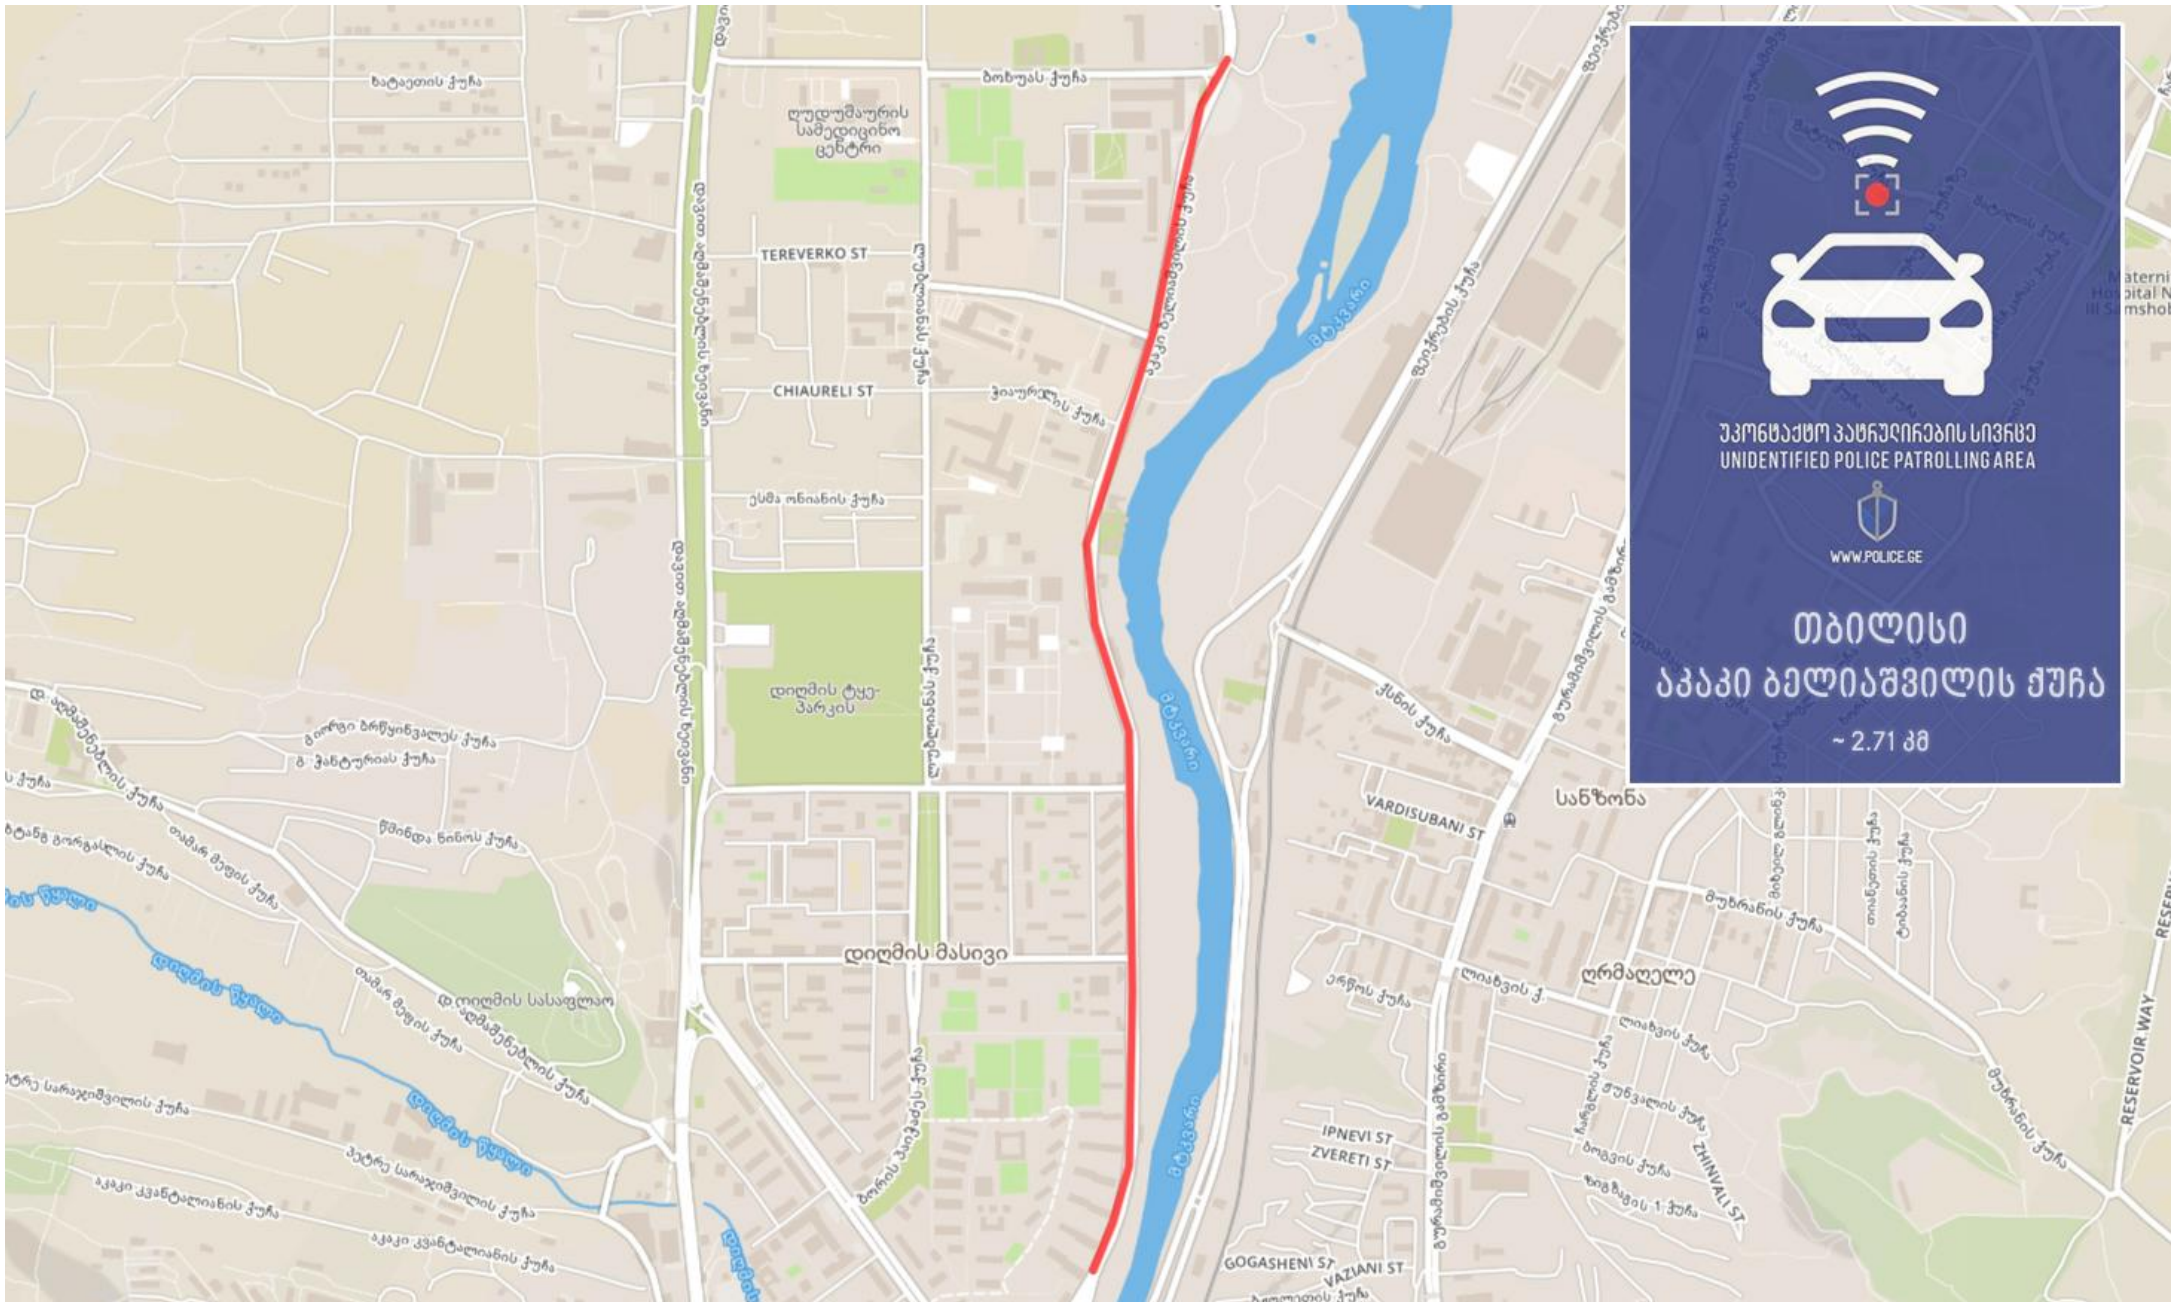

უკონსტაქსო ვახაჟიჩიასი სივჩხა  
UNIDENTIFIED POLICE PATROLLING AREA

WWW.POLICE.GE

თბილისი  
ვასილ ბარნოვის ქუჩა

~ 1.08 კმ

უპოვსაქმო ვაზირაღირაის სივრცე  
UNIDENTIFIED POLICE PATROLLING AREA

WWW.POLICE.GE

**ბათუმი**  
გურაბ გორგილაძის ქუჩა  
~ 1.65 კმ

უპოვსაქმო ვაჟაჟიღირაჟის სივრცე  
UNIDENTIFIED POLICE PATROLLING AREA

WWW.POLICE.GE

თბილისი  
აკაკი ბელიაშვილის ქუჩა  
~ 2.71 კმ

უკონსტაქტო პატრულირების სივრცე  
UNIDENTIFIED POLICE PATROLLING AREA

WWW.POLICE.GE

ქუთაისი  
ილია ჭავჭავაძის გამზ.

~ 2.35 კმ

უკონსტაქტო პატრულირებას სივრცე  
UNIDENTIFIED POLICE PATROLLING AREA

WWW.POLICE.GE

**ქუთაისის  
უგზოვლითი გზა**  
~ 9.85 კმ