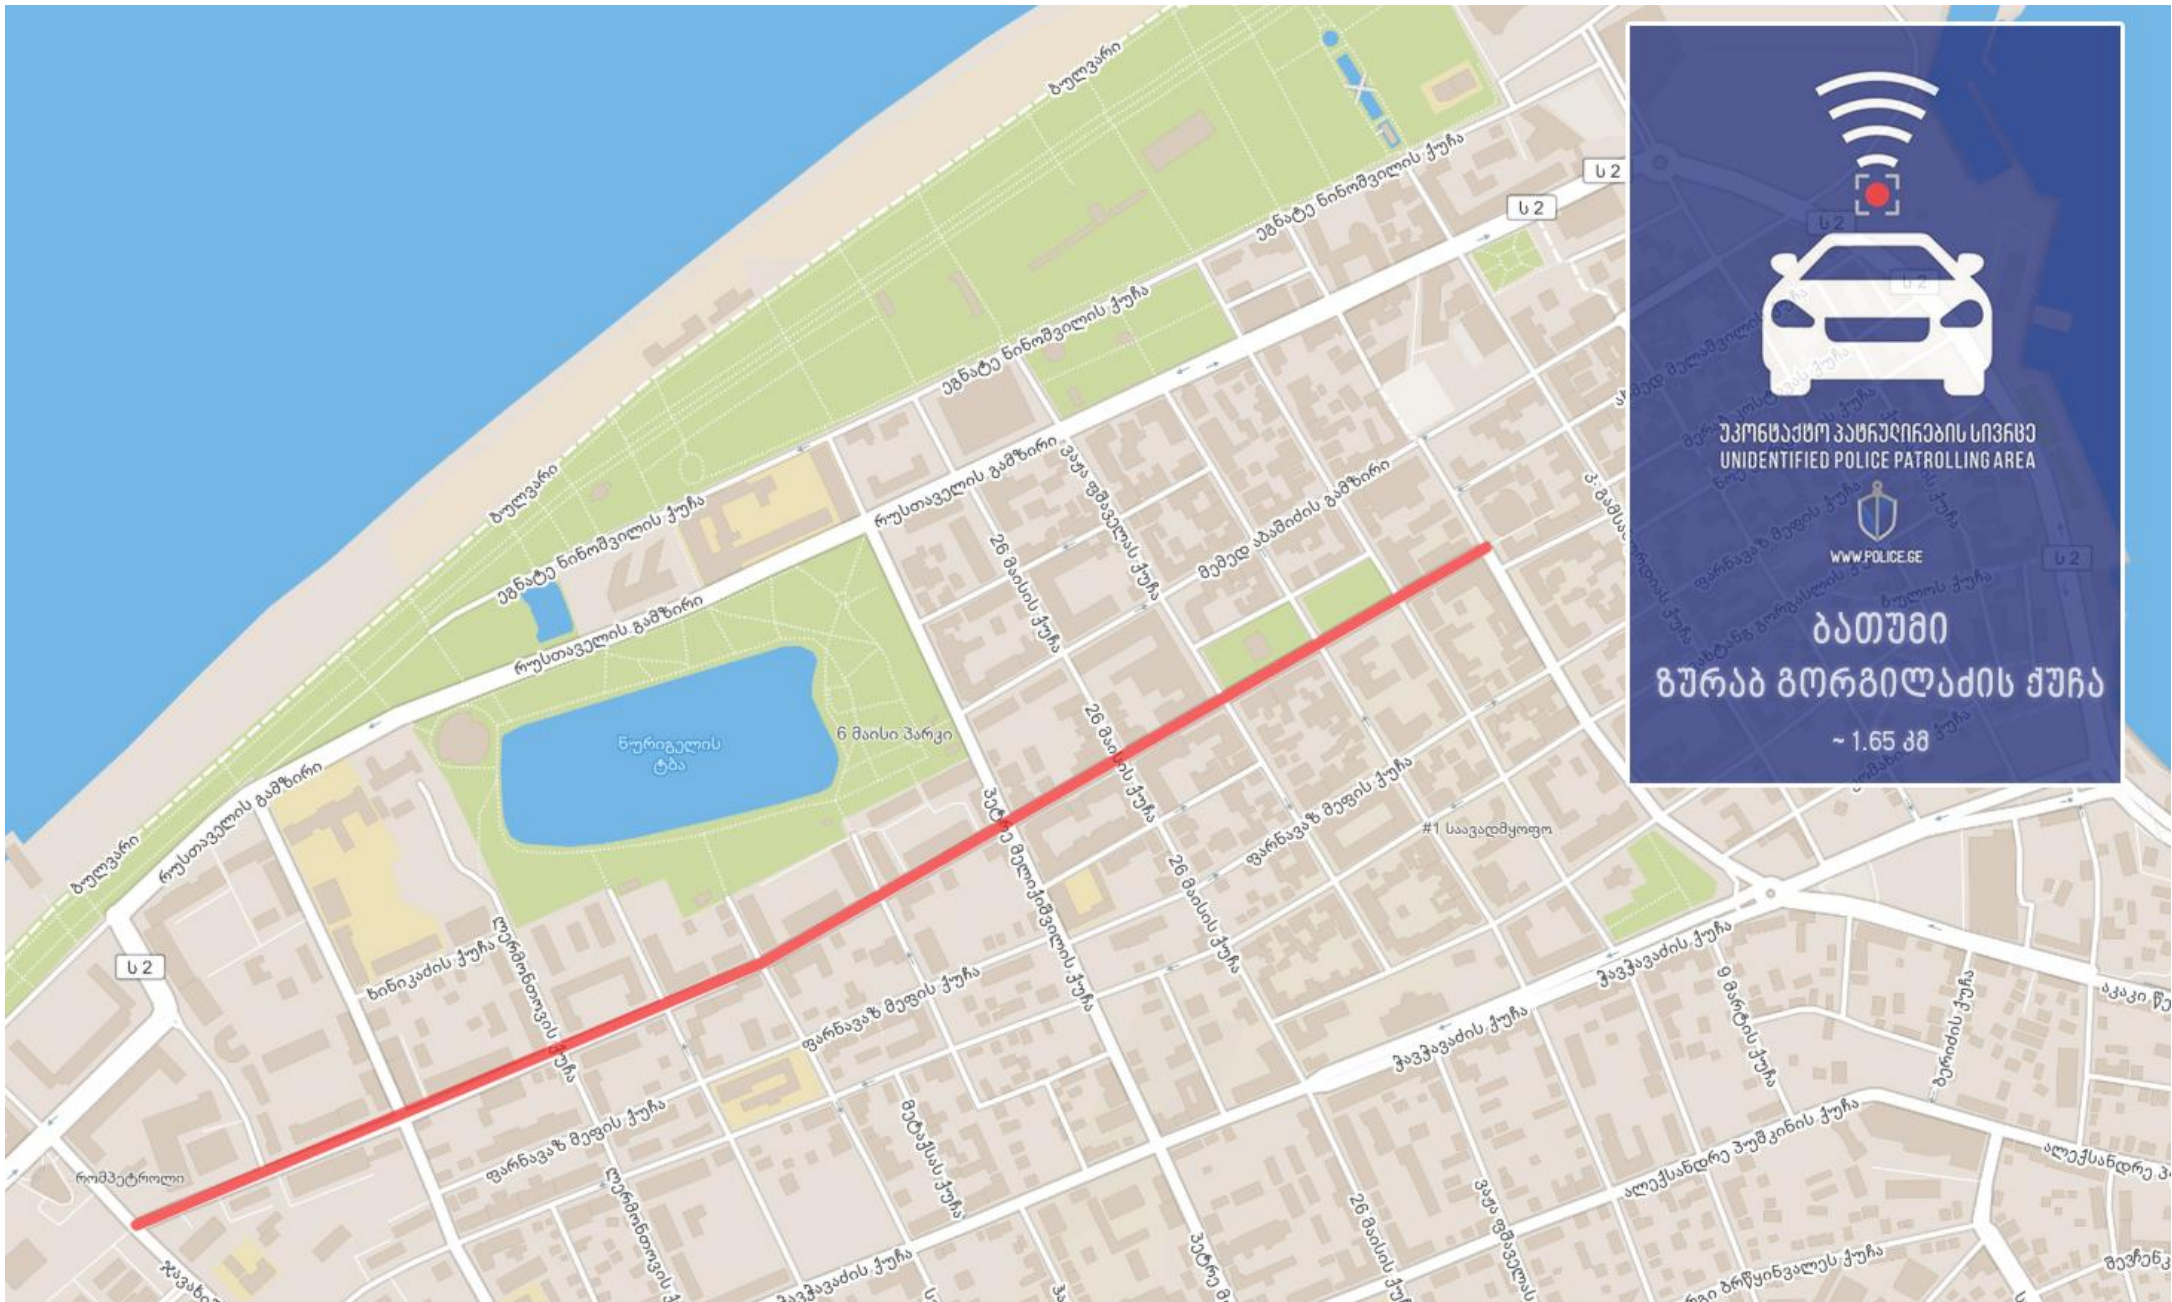

უკონსტაქსო ვახაჟიჩიასი სივჩხა  
UNIDENTIFIED POLICE PATROLLING AREA

WWW.POLICE.GE

თბილისი  
ვასილ ბარნოვის ქუჩა

~ 1.08 კმ

უპოვსაქმო ვაზირაღირაის სივრცე  
UNIDENTIFIED POLICE PATROLLING AREA

WWW.POLICE.GE

**ბათუმი**  
გურაბ გორგილაძის ქუჩა  
~ 1.65 კმ

უპოვსაქმო ვაჟაჟიღირაჟის სივრცე  
UNIDENTIFIED POLICE PATROLLING AREA

WWW.POLICE.GE

თბილისი  
აკაკი ბელიაშვილის ქუჩა  
~ 2.71 კმ

უკონსტაქტო პატრულირების სივრცე  
UNIDENTIFIED POLICE PATROLLING AREA

WWW.POLICE.GE

ქუთაისი  
ილია ჭავჭავაძის გამზ.

~ 2.35 კმ

უკონსტაქტო პატრულირებას სივრცე  
UNIDENTIFIED POLICE PATROLLING AREA

WWW.POLICE.GE

**ქუთაისის  
უგზოვლითი გზა**  
~ 9.85 კმ