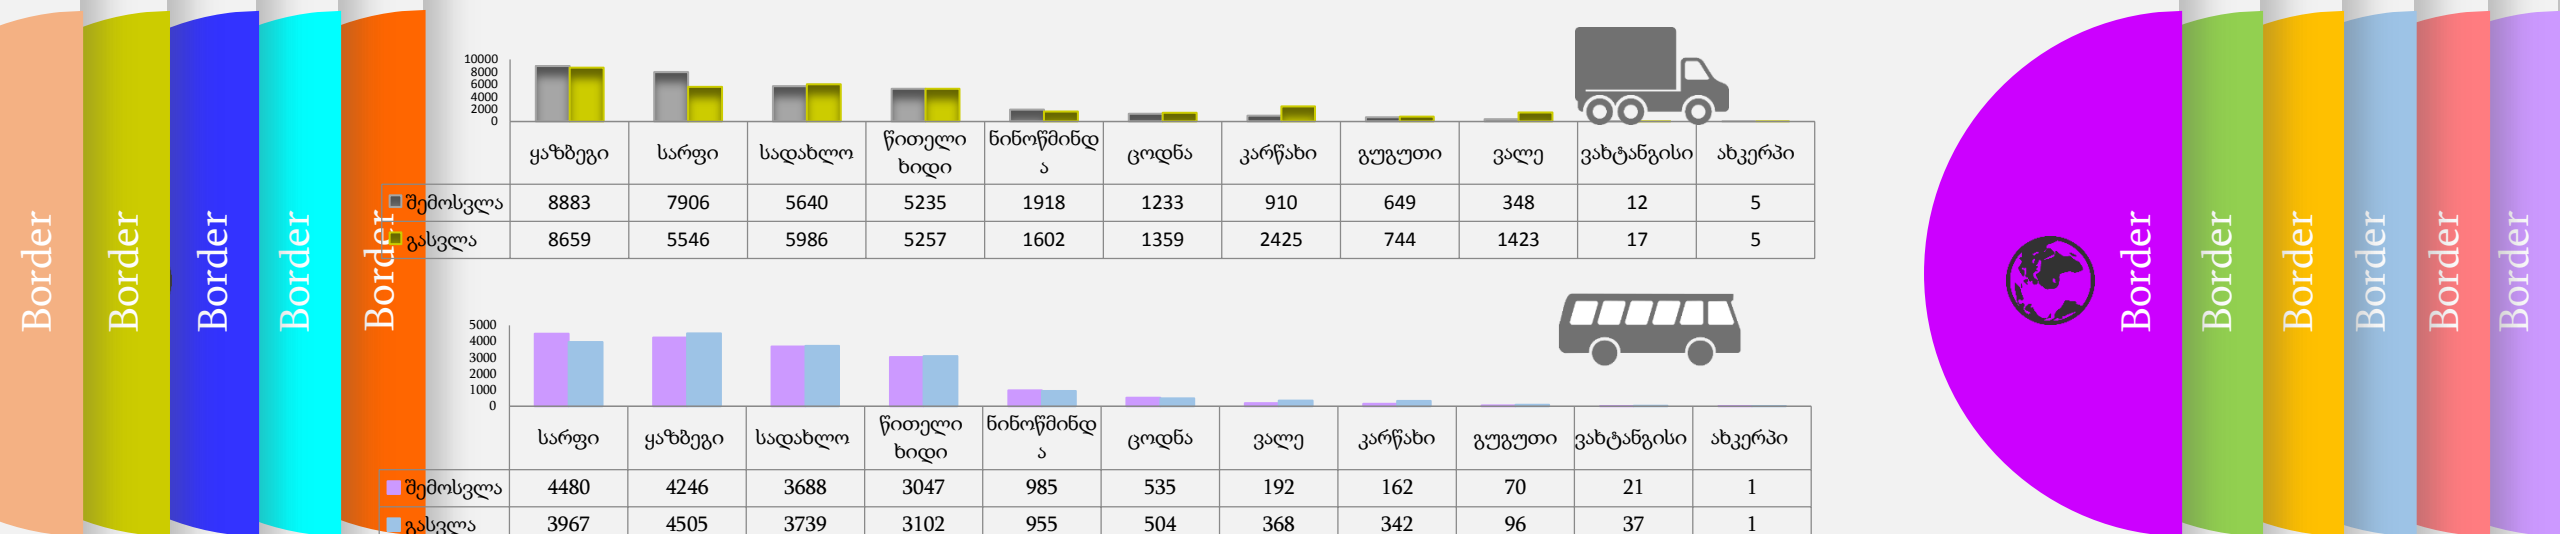

საავტომობილო ტრანსპორტის მოძრაობის დინამიკა სასაზღვრო-გამტარი პუნქტების მიხედვით

(აგვისტო, 2018 წელი)

საავტომობილო ტრანსპორტის მოძრაობის დინამიკა მოსაზღვრე ქვეყნების მიხედვით კვეთების რაოდენობა ორივე მიმართულებით:
434 225

რუსეთისკენ/
რუსეთიდან –
115 649 -ჯერ

აზერბაიჯანისკენ/
აზერბაიჯანიდან –
99080 -ჯერ

თურქეთისკენ/
თურქეთიდან –
69931 -ჯერ

სომხეთისკენ/
სომხეთიდან –
149565 -ჯერ