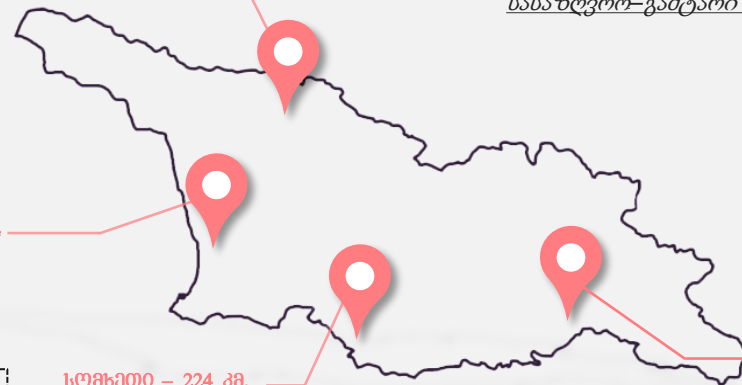

საქართველოს სახელმწიფო საზღვრის კვების

სტატისტიკა

(აგვისტო, 2018 წელი)

საქართველოს სახელმწიფო საზღვარი

რუსეთის ფედერაცია – 894 კმ.

- ყაზბეგი

სახელმწიფო საზღვრის სიგრძე მეზობელ სახელმწიფოებთან

სასაზღვრო-გამტარი პუნქტები

თურქეთი – 275 კმ.

- სარჯი
- ვალე
- კარწახი

სომხეთი – 224 კმ.

- სადახლო
- ახკერპი
- გუგული
- ნინოწმინდა.

აზერბაიჯანი – 446 კმ.

- ცოდნა
- სამთაწყარო
- ვახტანგისი
- წითელი ხიდი

საზღვაო საზღვარი

სანაპირო ზოლი - 309 კმ

ალჟირი	1
ბელგია	1
ბელორუსია	1
ეთიოპია	1
ინდონეზია	1
კამერუნი	1
კატარი	1
კომორის კუნძულები	1
კუვეიტი	1
ლიბანი	1
ნეპალი	1
ომანი	1
საფრანგეთი	1
სენეგალი	1
ტაივანი	1
ტაილანდი	1
ტანზანია	1
ტუნისი	1
უგანდა	1
უკრაინა	1

უკრაინა	9
უზბეკეთი	8
იემენის რესპუბლიკა	5
ბელორუსია	4
ფილიპინები	4
პაკისტანი	3
ყაზახეთი	3
ბანგლადეში	2
ინდონეზია	2
იორდანია	2
მოლდოვა	2
სირია	2
ყირგიზეთი	2

ავსტრალია	1
აშშ	1
ბულგარეთი	1
ეთიოპია	1
კოტ-დივუარი	1
კუბა	1
მავრიტანია	1
მექსიკა	1
ნეპალი	1
საბერძნეთი	1
საუდის არაბეთი	1
საფრანგეთი	1
სომალი	1
ტაილანდი	1