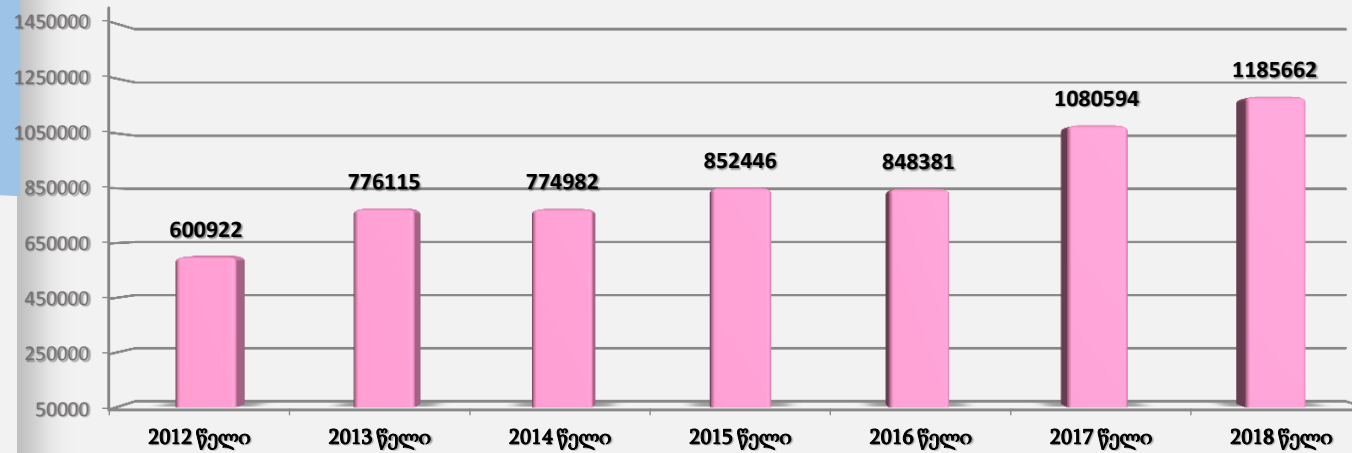

- სადახლოს რკინიგზა
- გარდაბნის რკინიგზა
- კარწახის რკინიგზა

საქართველოს სახელმწიფო საზღვრის კვეთის სტატისტიკა სასაზღვრო - გამტარი პუნქტების მიხედვით (აგვისტო, 2018 წელი)

სულ – სახელმწიფო საზღვრის კვეთა განხორციელდა **3 137 156** – ჯერ
(შემოსვლა + გასვლა)

საქართველოს სახელმწიფო საზღვარზე გადაადგილებული უცხო ქვეყნის მოქალაქეები

აგვისტო, 2018 წელი

+ 12,4% ვიზიტორი (24 საათი და მეტი)	+ 4,5% ტრანზიტი (24 საათზე ნაკლებ დროში სხვადასხვა ქვეყანასთან საზღვრის კვეთა)	+ 9,2% სხვა (24 საათამდე)	<ul style="list-style-type: none">• შემოსვლების საერთო რაოდენობა - 1 185 662• 24 საათი და მეტი - 644 630• ტრანზიტი - 289 938• სხვა - 251 094
---	--	--	---

ქვეყნების პირველი ექვსეული კვეთების რაოდენობის მიხედვით

(აგვისტო, 2018 წელი)

ქვეყნების ოცეული (პირველი ექვსეულის შემდეგ) კვეთების რაოდენობის მიხედვით

(აგვისტო, 2018 წელი)

საქართველოს მოქალაქეთა საზღვრის კვეთა