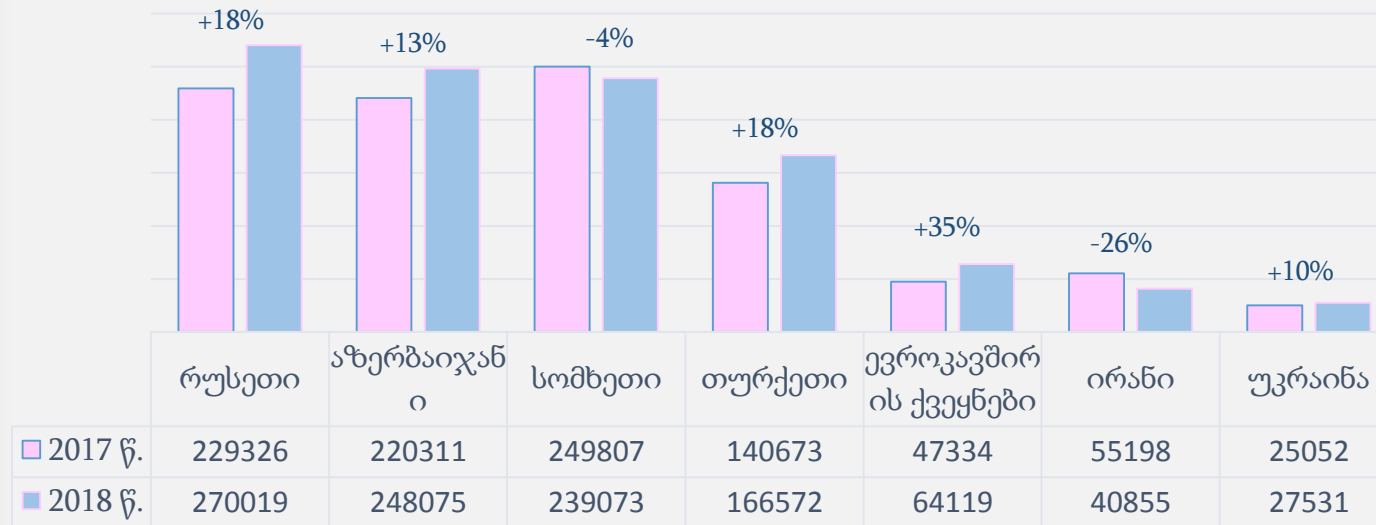

- სადახლოს რკინიგზა
- გარდაბნის რკინიგზა
- კარწახის რკინიგზა

საქართველოს სახელმწიფო საზღვრის კვეთის სტატისტიკა სასაზღვრო - გამტარი პუნქტების მიხედვით (აგვისტო, 2018 წელი)

სულ – სახელმწიფო საზღვრის კვეთა განხორციელდა **3 137 156** – ჯერ
(შემოსვლა + გასვლა)

საქართველოს სახელმწიფო საზღვარზე გადაადგილებული უცხო ქვეყნის მოქალაქეები

აგვისტო, 2018 წელი

+ 12,4% ვიზიტორი (24 საათი და მეტი)	+ 4,5% ტრანზიტი (24 საათზე ნაკლებ დროში სხვადასხვა ქვეყანასთან საზღვრის კვეთა)	+ 9,2% სხვა (24 საათამდე)	<ul style="list-style-type: none">• შემოსვლების საერთო რაოდენობა - 1 185 662• 24 საათი და მეტი - 644 630• ტრანზიტი - 289 938• სხვა - 251 094
---	--	--	---

ქვეყნების პირველი ექვსეული კვეთების რაოდენობის მიხედვით

(აგვისტო, 2018 წელი)

ქვეყნების ოცეული (პირველი ექვსეულის შემდეგ) კვეთების რაოდენობის მიხედვით

(აგვისტო, 2018 წელი)

საქართველოს მოქალაქეთა საზღვრის კვეთა