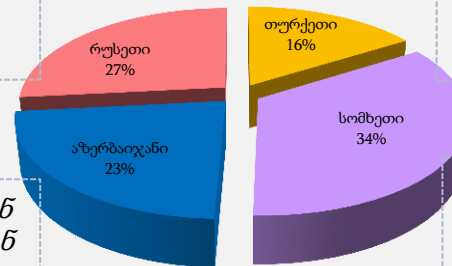

საავტომობილო ტრანსპორტის მოძრაობის დინამიკა მოსაზღვრე ქვეყნების მიხედვით კვეთების რაოდენობა ორივე მიმართულებით:
434 225

რუსეთისკენ/
რუსეთიდან –
115 649 -ჯერ

აზერბაიჯანისკენ/
აზერბაიჯანიდან –
99080 -ჯერ

თურქეთისკენ/
თურქეთიდან –
69931 -ჯერ

სომხეთისკენ/
სომხეთიდან –
149565 -ჯერ