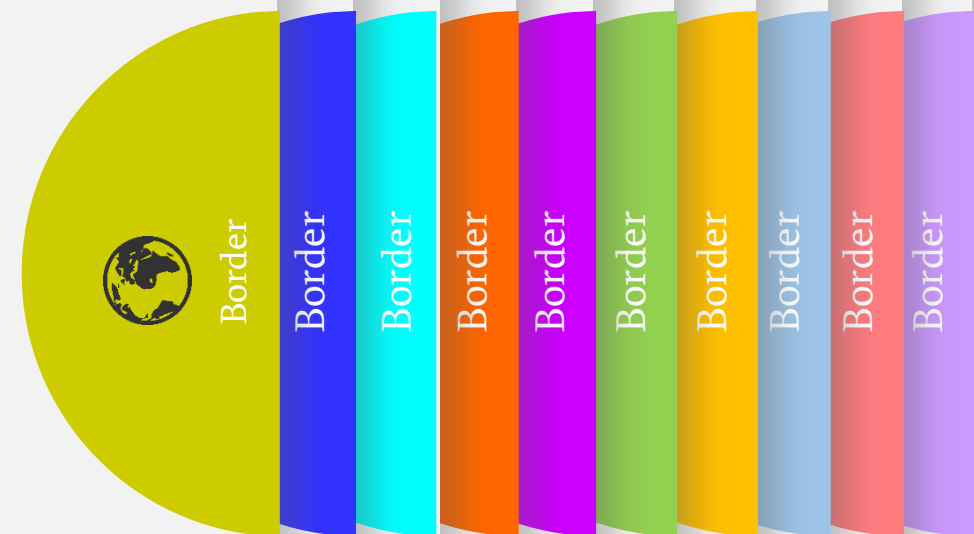

სავიზო რეჟიმის დარღვევები მოქალაქეობის მიხედვით

(აგვისტო, 2018 წელი)

ირანი	135
რუსეთი	40
ჩინეთი	38
ერაყი	26
თურქეთი	24
ინდოეთი	22
სომხეთი	15
ეგვიპტე	13
აზერბაიჯანი	10
ნიგერია	10

უკრაინა	9
უზბეკეთი	8
იემენის რესპუბლიკა	5
ბელორუსია	4
ფილიპინები	4
პაკისტანი	3
ყაზახეთი	3
ბანგლადეში	2
ინდონეზია	2
იორდანია	2
მოლდოვა	2
სირია	2
ყირგიზეთი	2

ავსტრალია	1
აშშ	1
ბულგარეთი	1
ეთიოპია	1
კოტ-დივუარი	1
კუბა	1
მავრიტანია	1
მექსიკა	1
ნეპალი	1
საბერძნეთი	1
საუდის არაბეთი	1
საფრანგეთი	1
სომალი	1
ტაილანდი	1

Border