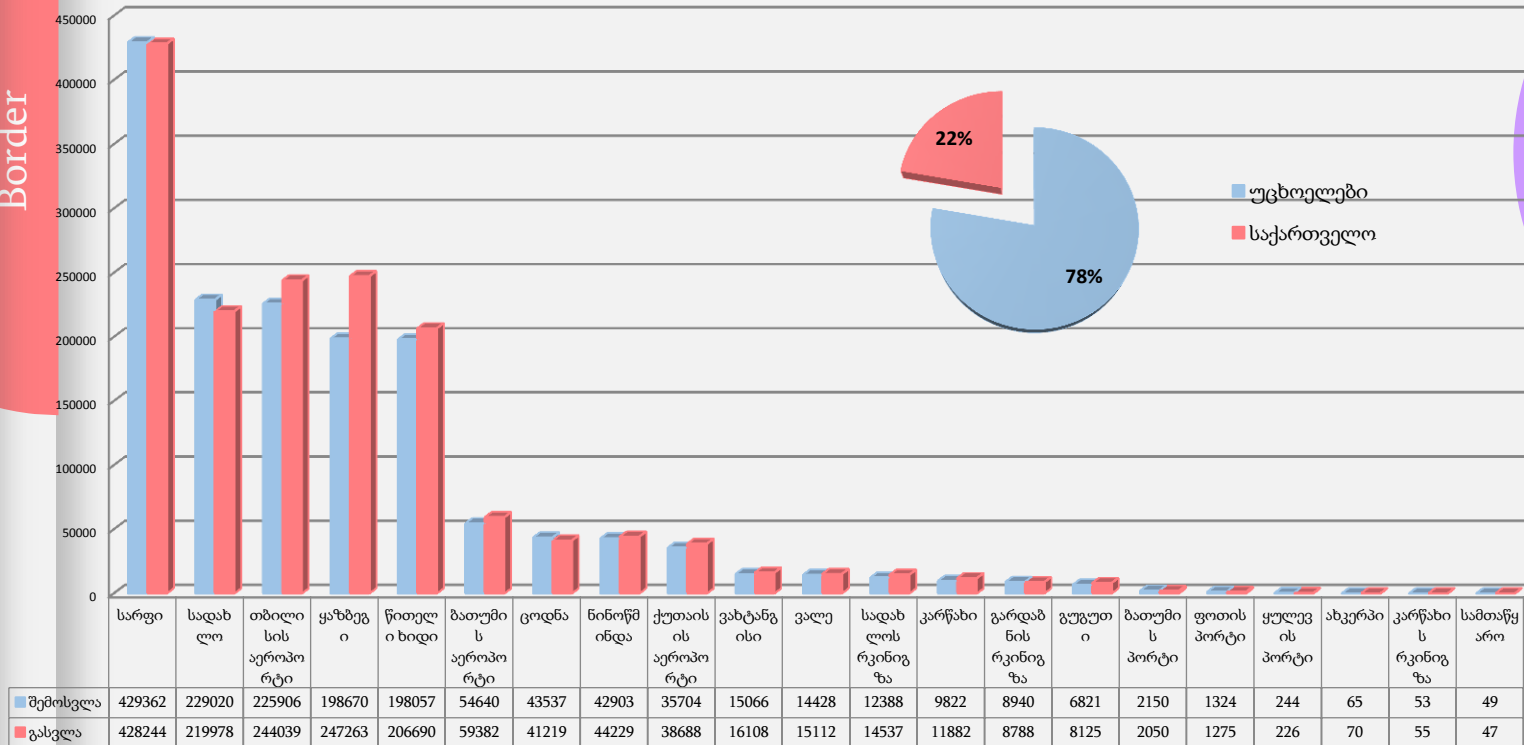

Border

Border

Border

Border

Border

Border

Border

Border

Border

Border

Border

აეროპორტები

- თბილისის აეროპორტი
- ბათუმის აეროპორტი
- ქუთაისის აეროპორტი

პორტები

- ბათუმის პორტი
- ფოთის პორტი
- ყულევის პორტი

რკინიგზა

- სადახლოს რკინიგზა
- გარდაბნის რკინიგზა
- კარწახის რკინიგზა

საქართველოს სახელმწიფო საზღვრის კვეთის სტატისტიკა სასაზღვრო - გამტარი პუნქტების მიხედვით (აგვისტო, 2018 წელი)

სულ – სახელმწიფო საზღვრის კვეთა განხორციელდა **3 137 156** – ჯერ
(შემოსვლა + გასვლა)

საქართველოს სახელმწიფო საზღვარზე გადაადგილებული უცხო ქვეყნის მოქალაქეები

აგვისტო, 2018 წელი

+ 12,4% ვიზიტორი (24 საათი და მეტი)	+ 4,5% ტრანზიტი (24 საათზე ნაკლებ დროში სხვადასხვა ქვეყანასთან საზღვრის კვეთა)	+ 9,2% სხვა (24 საათამდე)	<ul style="list-style-type: none">• შემოსვლების საერთო რაოდენობა - 1 185 662• 24 საათი და მეტი - 644 630• ტრანზიტი - 289 938• სხვა - 251 094
---	--	--	---