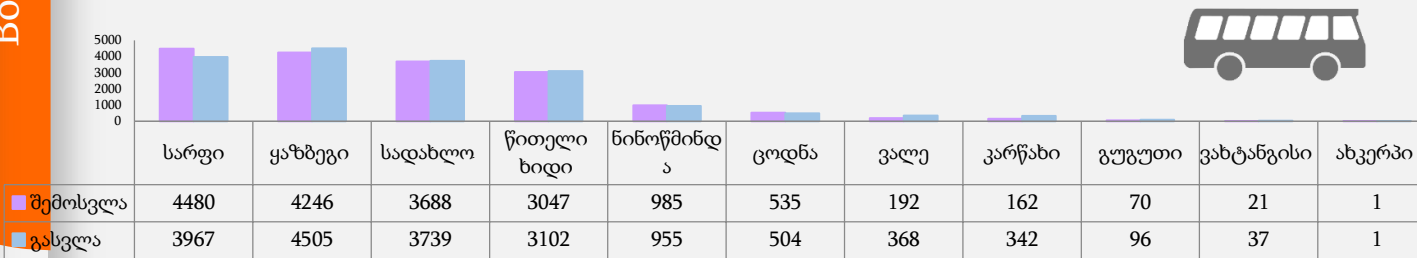

საავტომობილო ტრანსპორტის მოძრაობის დინამიკა სასაზღვრო-გამტარი პუნქტების მიხედვით

(აგვისტო, 2018 წელი)

საავტომობილო ტრანსპორტის მოძრაობის დინამიკა მოსაზღვრე ქვეყნების მიხედვით კვეთების რაოდენობა ორივე მიმართულებით:
434 225