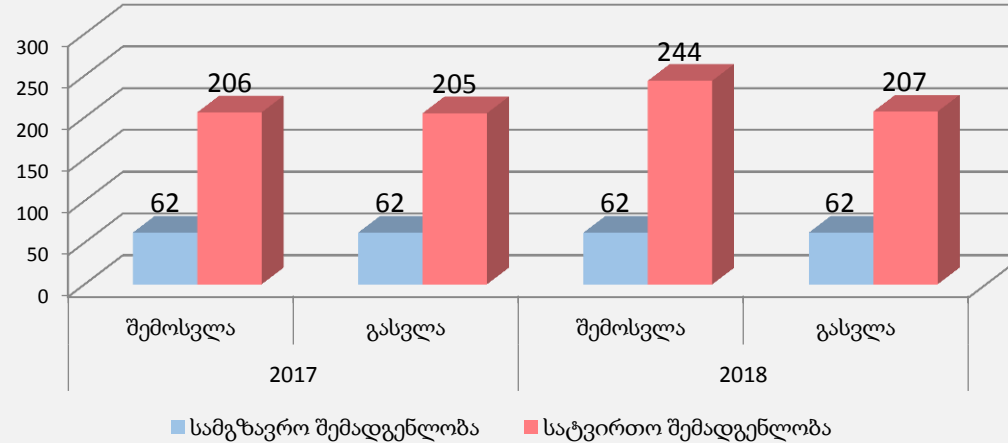

საავტომობილო ტრანსპორტის მოძრაობის დინამიკა სასაზღვრო-გამტარი პუნქტების მიხედვით

(აგვისტო, 2018 წელი)

საავტომობილო ტრანსპორტის მოძრაობის დინამიკა მოსაზღვრე ქვეყნების მიხედვით კვეთების რაოდენობა ორივე მიმართულებით:
434 225

რუსეთისკენ/
რუსეთიდან –
115 649 -ჯერ

აზერბაიჯანისკენ/
აზერბაიჯანიდან –
99080 -ჯერ

თურქეთისკენ/
თურქეთიდან –
69931 -ჯერ

სომხეთისკენ/
სომხეთიდან –
149565 -ჯერ

სარკინიგზო ტრანსპორტის მოძრაობის დინამიკა (აგვისტო, 2018 წელი)

საზღვაო რეისების დინამიკა (აგვისტო, 2018 წელი)

■ 2018 წელი
■ 2017 წელი

ინციდენტები სასაზღვრო-გამტარი პუნქტების მიხედვით

(აგვისტო, 2018 წელი)

ინციდენტები სახმელეთო და საზღვაო მონაკვეთების მიხედვით

(აგვისტო, 2018 წელი)