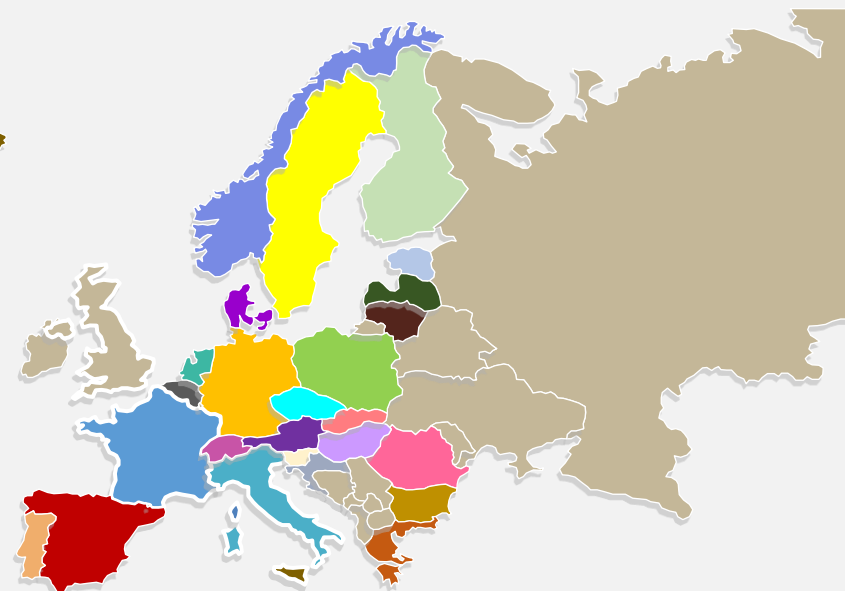

საქართველოს მოქალაქეთა გასვლების რაოდენობა და უარი შესვლაზე

შენგენის ზონის მიმართულებით

(აგვისტო, 2018 წელი)