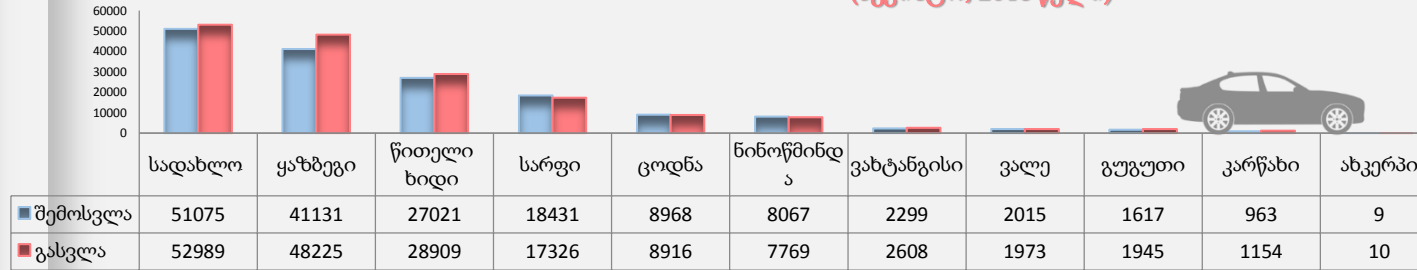

საავტომობილო ტრანსპორტის მოძრაობის დინამიკა სასაზღვრო-გამტარი პუნქტების მიხედვით

(აგვისტო, 2018 წელი)

საავტომობილო ტრანსპორტის მოძრაობის დინამიკა მოსაზღვრე ქვეყნების მიხედვით კვეთების რაოდენობა ორივე მიმართულებით:
434 225