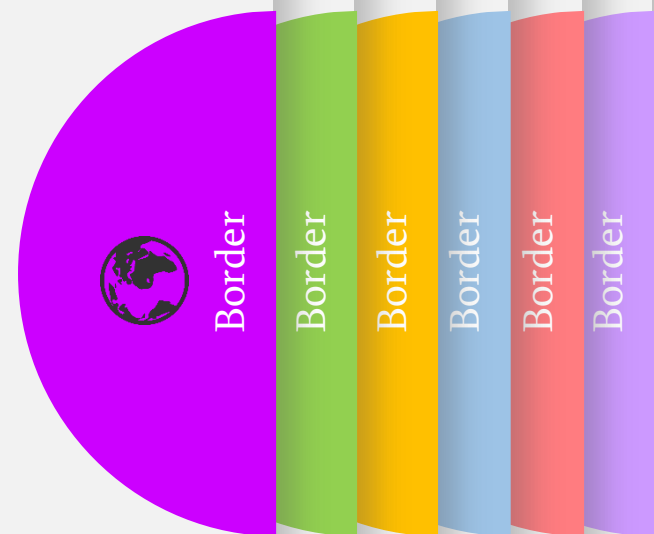

საავტომობილო ტრანსპორტის მოძრაობის დინამიკა სასაზღვრო-გამტარი პუნქტების მიხედვით

(აგვისტო, 2018 წელი)

საავტომობილო ტრანსპორტის მოძრაობის დინამიკა მოსაზღვრე ქვეყნების მიხედვით კვეთების რაოდენობა ორივე მიმართულებით:
434 225

რუსეთისკენ/
რუსეთიდან –
115 649 -ჯერ

აზერბაიჯანისკენ/
აზერბაიჯანიდან –
99080 -ჯერ

თურქეთისკენ/
თურქეთიდან –
69931 -ჯერ

სომხეთისკენ/
სომხეთიდან –
149565 -ჯერ

სარკინიგზო ტრანსპორტის მოძრაობის დინამიკა (აგვისტო, 2018 წელი)

საზღვაო რეისების დინამიკა (აგვისტო, 2018 წელი)

■ 2018 წელი
■ 2017 წელი

ინციდენტები სასაზღვრო-გამტარი პუნქტების მიხედვით

(აგვისტო, 2018 წელი)

ინციდენტები სახმელეთო და საზღვაო მონაკვეთების მიხედვით

(აგვისტო, 2018 წელი)