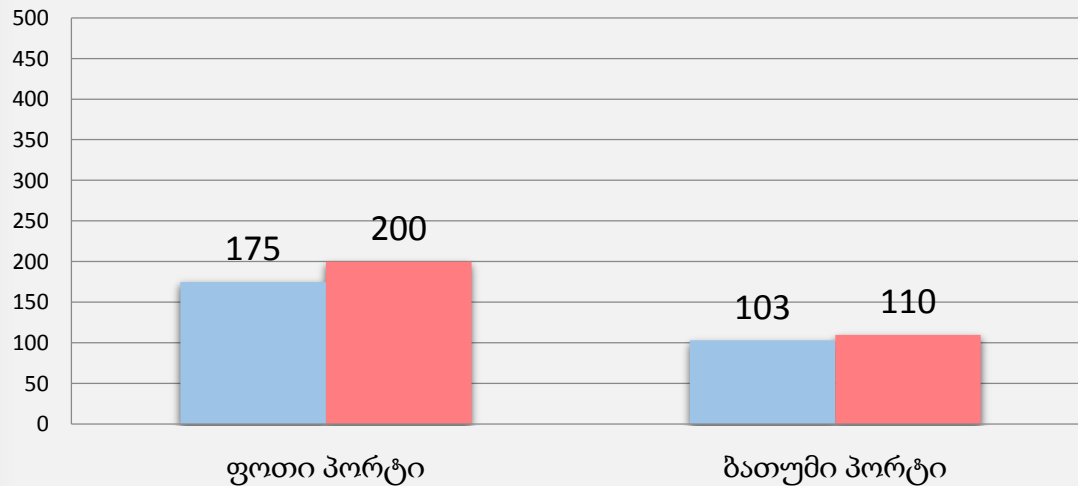

საავტომობილო ტრანსპორტის მოძრაობის დინამიკა სასაზღვრო-გამტარი პუნქტების მიხედვით

(აგვისტო, 2018 წელი)

საავტომობილო ტრანსპორტის მოძრაობის დინამიკა მოსაზღვრე ქვეყნების მიხედვით კვეთების რაოდენობა ორივე მიმართულებით:
434 225

რუსეთისკენ/
რუსეთიდან –
115 649 -ჯერ

აზერბაიჯანისკენ/
აზერბაიჯანიდან –
99080 -ჯერ

თურქეთისკენ/
თურქეთიდან –
69931 -ჯერ

სომხეთისკენ/
სომხეთიდან –
149565 -ჯერ

სარკინიგზო ტრანსპორტის მოძრაობის დინამიკა (აგვისტო, 2018 წელი)

საზღვაო რეისების დინამიკა (აგვისტო, 2018 წელი)

■ 2018 წელი
■ 2017 წელი

ინციდენტები სასაზღვრო-გამტარი პუნქტების მიხედვით

(აგვისტო, 2018 წელი)

ინციდენტები სახმელეთო და საზღვაო მონაკვეთების მიხედვით

(აგვისტო, 2018 წელი)