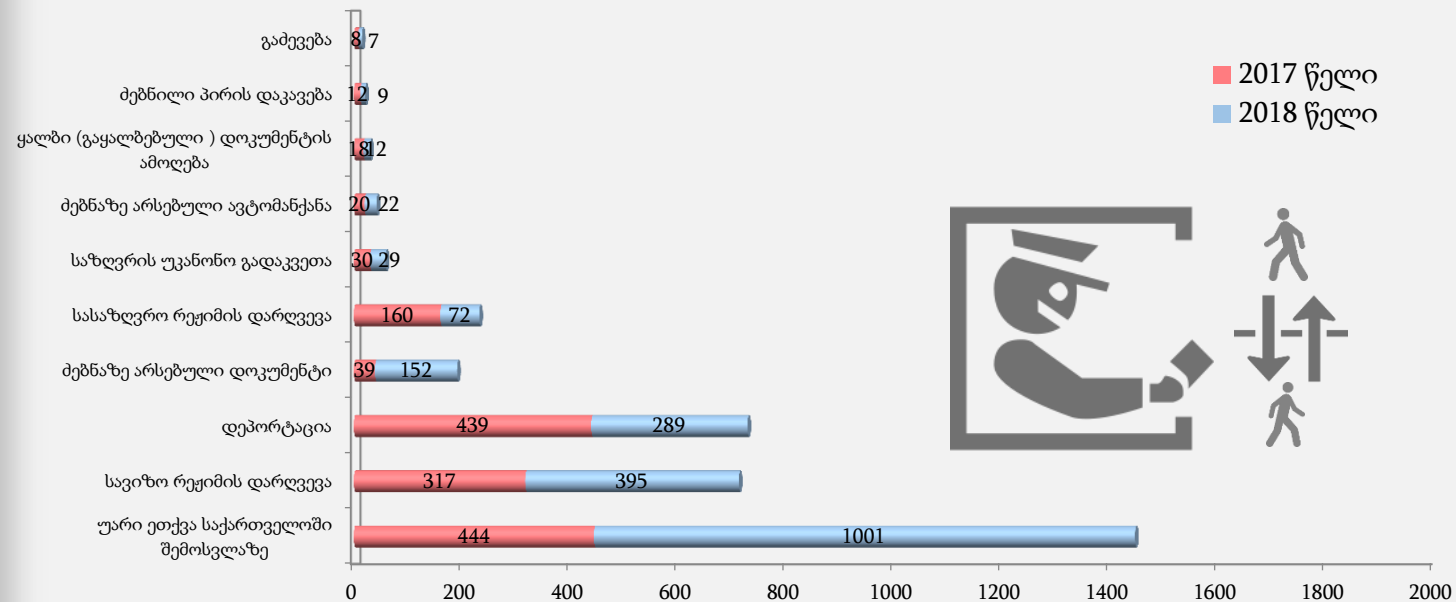

საავტომობილო ტრანსპორტის მოძრაობის დინამიკა სასაზღვრო-გამტარი პუნქტების მიხედვით

(აგვისტო, 2018 წელი)

საავტომობილო ტრანსპორტის მოძრაობის დინამიკა მოსაზღვრე ქვეყნების მიხედვით კვეთების რაოდენობა ორივე მიმართულებით:
434 225

რუსეთისკენ/
რუსეთიდან –
115 649 -ჯერ

აზერბაიჯანისკენ/
აზერბაიჯანიდან –
99080 -ჯერ

თურქეთისკენ/
თურქეთიდან –
69931 -ჯერ

სომხეთისკენ/
სომხეთიდან –
149565 -ჯერ

სარკინიგზო ტრანსპორტის მოძრაობის დინამიკა (აგვისტო, 2018 წელი)

საზღვაო რეისების დინამიკა (აგვისტო, 2018 წელი)

■ 2018 წელი
■ 2017 წელი

ინციდენტები სასაზღვრო-გამტარი პუნქტების მიხედვით

(აგვისტო, 2018 წელი)

ინციდენტები სახმელეთო და საზღვაო მონაკვეთების მიხედვით

(აგვისტო, 2018 წელი)

უარი შემოსვლაზე მოქალაქეობის მიხედვით

(აგვისტო, 2018 წელი)

ირანი	320
რუსეთი	64
თურქმენეთი	60
ინდოეთი	55
თურქეთი	52
უზბეკეთი	46
აზერბაიჯანი	44
ეგვიპტე	44
ერაყი	35
პაკისტანი	31

იემენის რესპუბლიკა	29
სომხეთი	24
სუდანი	20
სირია	18
ყაზახეთი	18
ყირგიზეთი	10
ბანგლადეში	9
ტაჯიკეთი	9
მაროკო	8
ჩინეთი	8
საუდის არაბეთი	7
შვედეთი	7