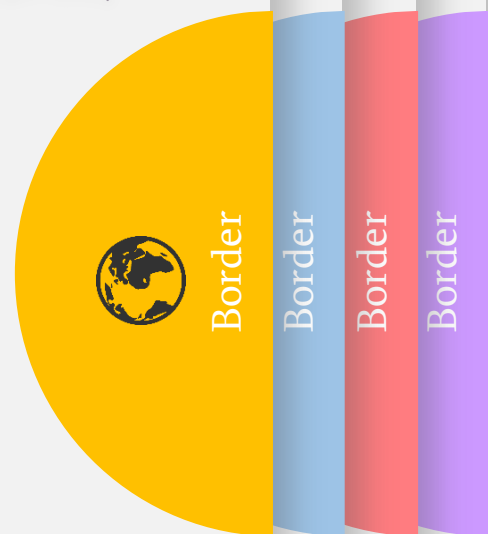

ქვეყნების პირველი ექვსეული კვეთების რაოდენობის მიხედვით

(აგვისტო, 2018 წელი)

ქვეყნების ოცეული (პირველი ექვსეულის შემდეგ) კვეთების რაოდენობის მიხედვით

(აგვისტო, 2018 წელი)

საქართველოს მოქალაქეთა საზღვრის კვეთა

(აგვისტო, 2018 წელი)

გასვლა შემოსვლა

საქართველოს მოქალაქეთა დეპორტაცია

(აგვისტო, 2018 წელი)

ისლანდია	2
იტალია	2
ნიდერლანდები	2
საბერძნეთი	2
ფინეთი	2
აშშ	1
ბელორუსია	1
დიდი ბრიტანეთი	1
ირლანდია	1
კუბა	1
პოლონეთი	1

საავტომობილო ტრანსპორტის მოძრაობის დინამიკა სასაზღვრო-გამტარი პუნქტების მიხედვით

(აგვისტო, 2018 წელი)

საავტომობილო ტრანსპორტის მოძრაობის დინამიკა მოსაზღვრე ქვეყნების მიხედვით კვეთების რაოდენობა ორივე მიმართულებით:
434 225