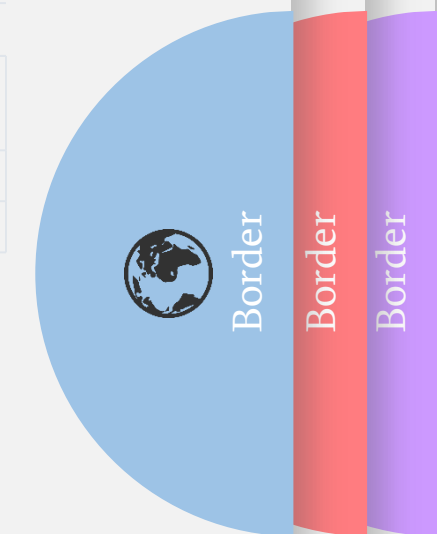

- სადახლოს რკინიგზა
- გარდაბნის რკინიგზა
- კარწახის რკინიგზა

საქართველოს სახელმწიფო საზღვრის კვეთის სტატისტიკა სასაზღვრო - გამტარი პუნქტების მიხედვით (აგვისტო, 2018 წელი)

სულ – სახელმწიფო საზღვრის კვეთა განხორციელდა **3 137 156** – ჯერ
(შემოსვლა + გასვლა)

საქართველოს სახელმწიფო საზღვარზე გადაადგილებული უცხო ქვეყნის მოქალაქეები

აგვისტო, 2018 წელი

+ 12,4% ვიზიტორი (24 საათი და მეტი)	+ 4,5% ტრანზიტი (24 საათზე ნაკლებ დროში სხვადასხვა ქვეყანასთან საზღვრის კვეთა)	+ 9,2% სხვა (24 საათამდე)	<ul style="list-style-type: none">• შემოსვლების საერთო რაოდენობა - 1 185 662• 24 საათი და მეტი - 644 630• ტრანზიტი - 289 938• სხვა - 251 094
---	--	--	---

ქვეყნების პირველი ექვსეული კვეთების რაოდენობის მიხედვით

(აგვისტო, 2018 წელი)

ქვეყნების ოცეული (პირველი ექვსეულის შემდეგ) კვეთების რაოდენობის მიხედვით

(აგვისტო, 2018 წელი)

საქართველოს მოქალაქეთა საზღვრის კვეთა