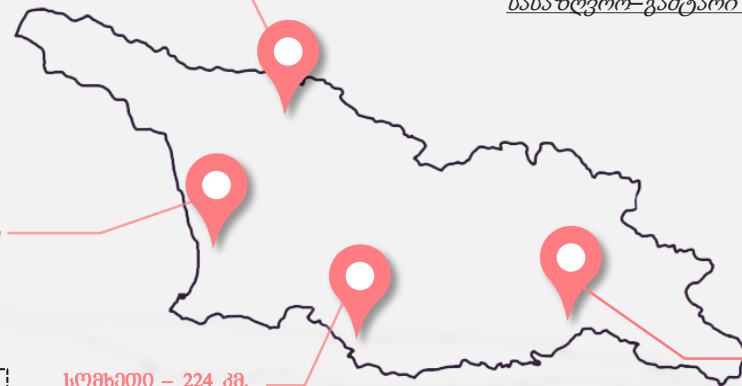

საქართველოს სახელმწიფო საზღვრის კვების

სტატისტიკა

(დეკემბერი, 2018 წელი)

საქართველოს სახელმწიფო საზღვარი

რუსეთის ფედერაცია – 894 კმ.

- ყაზბეგი

სახელმწიფო საზღვრის სიგრძე მეზობელ სახელმწიფოებთან

სასაზღვრო-გამტარი პუნქტები

თურქეთი – 275 კმ.

- სარჯი
- ვალე
- კარწახი

სომხეთი – 224 კმ.

- სადახლო
- ახკერპი
- გუგული
- ნინოწმინდა.

აზერბაიჯანი – 446 კმ.

- ცოდნა
- სამთაწყარო
- ვახტანგისი
- წითელი ხიდი

საზღვაო საზღვარი

სანაპირო ზოლი - 309 კმ

- სადახლოს რკინიგზა
- გარდაბნის რკინიგზა
- კარწახის რკინიგზა

საქართველოს სახელმწიფო საზღვრის კვეთის სტატისტიკა სასაზღვრო - გამტარი პუნქტების მიხედვით (დეკემბერი, 2018 წელი)

სულ – სახელმწიფო საზღვრის კვეთა განხორციელდა **1 744 832**– ჯერ
(შემოსვლა + გასვლა)

აშშ	1
ბენინი	1
ბუტანი	1
განა	1
გერმანია	1
ინდონეზია	1
კანადა	1
კუბა	1
კუვეიტი	1
ლიბანი	1
მოდლოვა	1
პოლონეთი	1
რუანდა	1
საუდის არაბეთი	1
ტაივანი	1
ტუნისი	1

საქართველოდან გაბეგება მოქალაქეობის მიხედვით

(დეკემბერი, 2018 წელი)