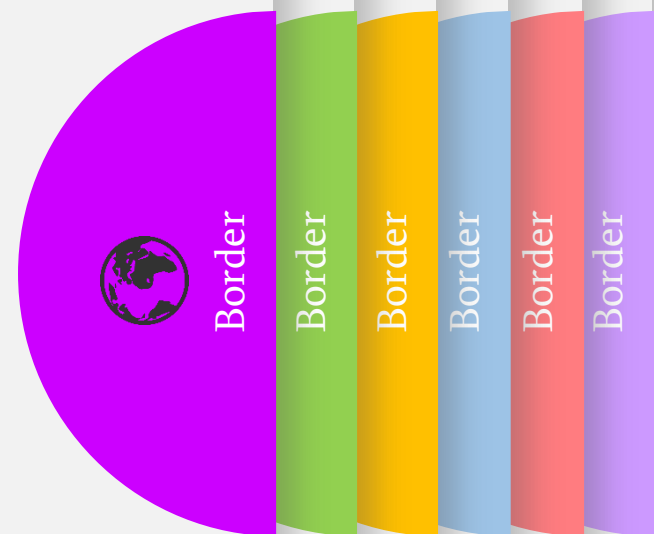

Border
Border
Border
Border
Border

Border
Border
Border
Border
Border

საავტომობილო ტრანსპორტის მოძრაობის დინამიკა სასაზღვრო-გამტარი პუნქტების მიხედვით (დეკემბერი, 2018 წელი)

საავტომობილო ტრანსპორტის
მოძრაობის დინამიკა მოსაზღვრე
ქვეყნების მიხედვით
კვეთების
რაოდენობა ორივე მიმართულებით:
336 467

რუსეთისკენ/
რუსეთიდან –
50 506-ჯერ

აზერბაიჯანისკენ
/აზერბაიჯანიდან –
93 210-ჯერ

თურქეთისკენ/
თურქეთიდან –
46 949-ჯერ

სომხეთისკენ/
სომხეთიდან –
145 802-ჯერ

სარკინიგზო ტრანსპორტის მოძრაობის დინამიკა (დეკემბერი, 2018 წელი)

საზღვაო რეისების დინამიკა (დეკემბერი, 2018 წელი)

ინციდენტები სასაზღვრო-გამტარი პუნქტების მიხედვით

(დეკემბერი, 2018 წელი)

ინციდენტები სახმელეთო და საზღვაო მონაკვეთების მიხედვით

(დეკემბერი, 2018 წელი)

უარი შემოსვლაზე მოქალაქეობის მიხედვით