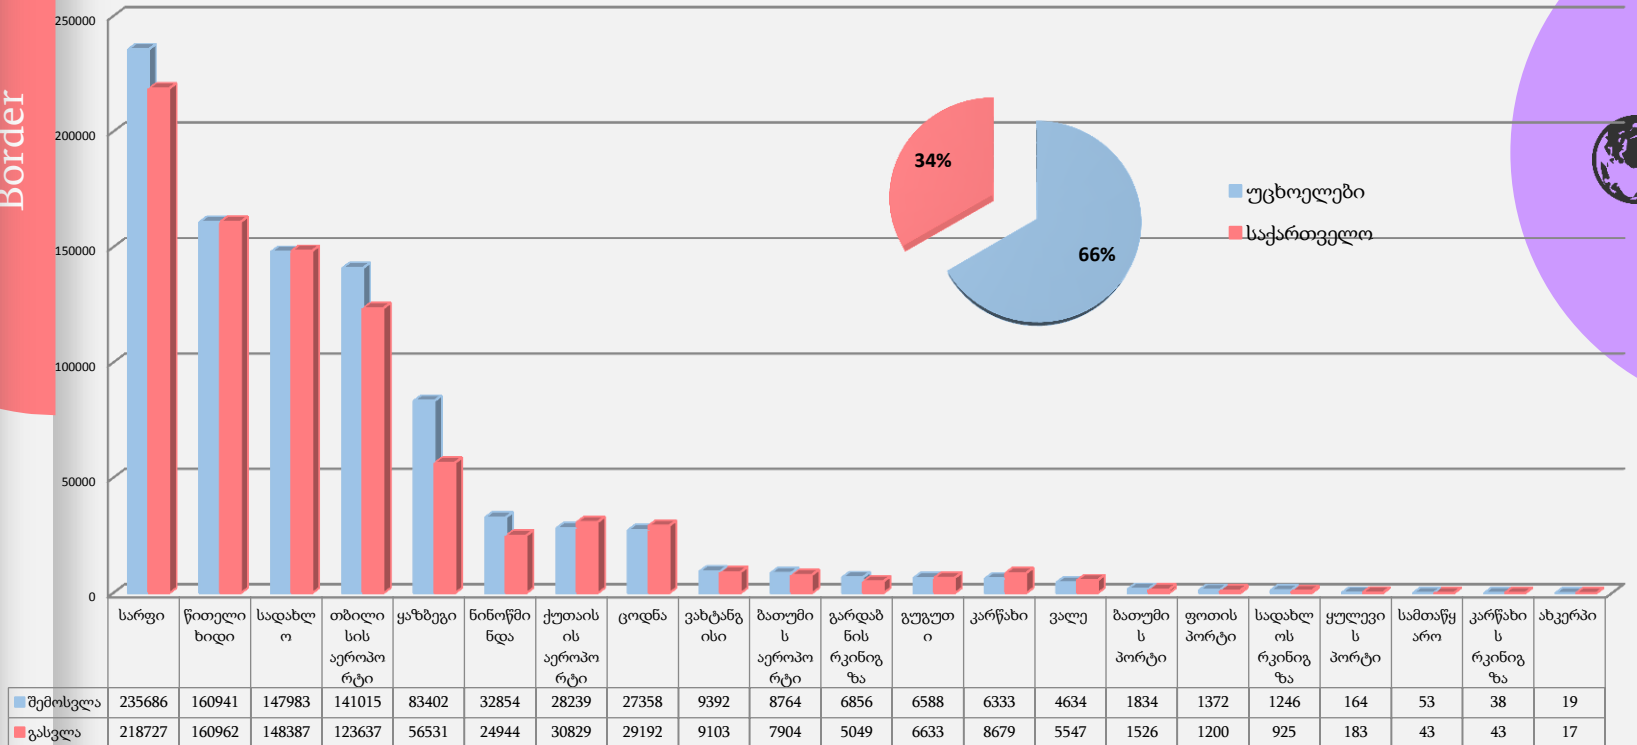

Border

Border

Border

Border

Border

Border

Border

Border

Border

Border

Border

აეროპორტები

- თბილისის აეროპორტი
- ბათუმის აეროპორტი
- ქუთაისის აეროპორტი

პორტები

- ბათუმის პორტი
- ფოთის პორტი
- ყულევის პორტი

რკინიგზა

- სადახლოს რკინიგზა
- გარდაბნის რკინიგზა
- კარწახის რკინიგზა

საქართველოს სახელმწიფო საზღვრის კვეთის სტატისტიკა სასაზღვრო - გამტარი პუნქტების მიხედვით (დეკემბერი, 2018 წელი)

სულ – სახელმწიფო საზღვრის კვეთა განხორციელდა **1 744 832**– ჯერ
(შემოსვლა + გასვლა)

საქართველოს სახელმწიფო საზღვარზე გადაადგილებული უცხო ქვეყნის მოქალაქეები

დეკემბერი, 2018 წელი

<p>+ 16,3%</p> <p>ვიზიტორი (24 საათი და მეტი)</p>	<p>- 11,9%</p> <p>ტრანზიტი (24 საათზე ნაკლებ დროში სხვადასხვა ქვეყანასთან საზღვრის კვეთა)</p>	<p>- 6,9%</p> <p>სხვა (24 საათამდე)</p>	<ul style="list-style-type: none"> შემოსვლების საერთო რაოდენობა - 607202 24 საათი და მეტი - 273199 ტრანზიტი - 102855 სხვა - 231148
--	--	--	--