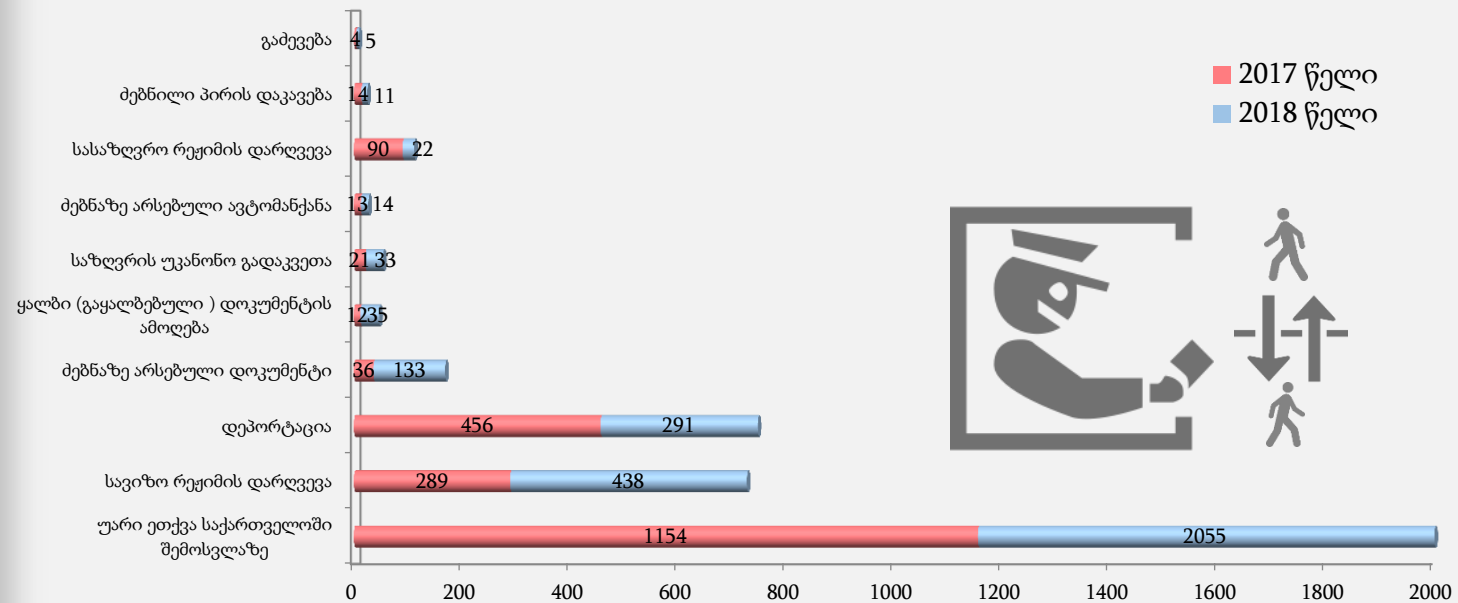

Border
Border
Border
Border
Border

Border
Border
Border
Border
Border

საავტომობილო ტრანსპორტის მოძრაობის დინამიკა სასაზღვრო-გამტარი პუნქტების მიხედვით (დეკემბერი, 2018 წელი)

საავტომობილო ტრანსპორტის
მოძრაობის დინამიკა მოსაზღვრე
ქვეყნების მიხედვით
კვეთების
რაოდენობა ორივე მიმართულებით:
336 467

რუსეთისკენ/
რუსეთიდან –
50 506-ჯერ

აზერბაიჯანისკენ
/აზერბაიჯანიდან –
93 210-ჯერ

თურქეთისკენ/
თურქეთიდან –
46 949-ჯერ

სომხეთისკენ/
სომხეთიდან –
145 802-ჯერ

სარკინიგზო ტრანსპორტის მოძრაობის დინამიკა (დეკემბერი, 2018 წელი)

საზღვაო რეისების დინამიკა (დეკემბერი, 2018 წელი)

ინციდენტები სასაზღვრო-გამტარი პუნქტების მიხედვით

(დეკემბერი, 2018 წელი)

ინციდენტები სახმელეთო და საზღვაო მონაკვეთების მიხედვით

(დეკემბერი, 2018 წელი)

უარი შემოსვლაზე მოქალაქეობის მიხედვით