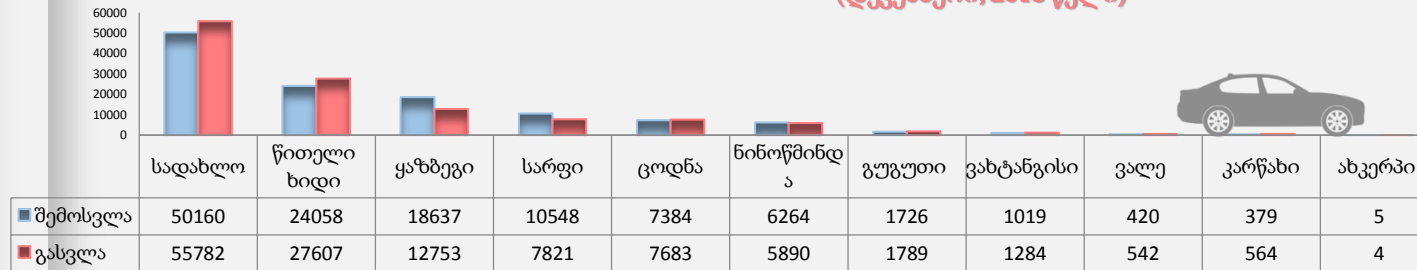

საავტომობილო ტრანსპორტის მოძრაობის დინამიკა სასაზღვრო-გამტარი პუნქტების მიხედვით (დეკემბერი, 2018 წელი)