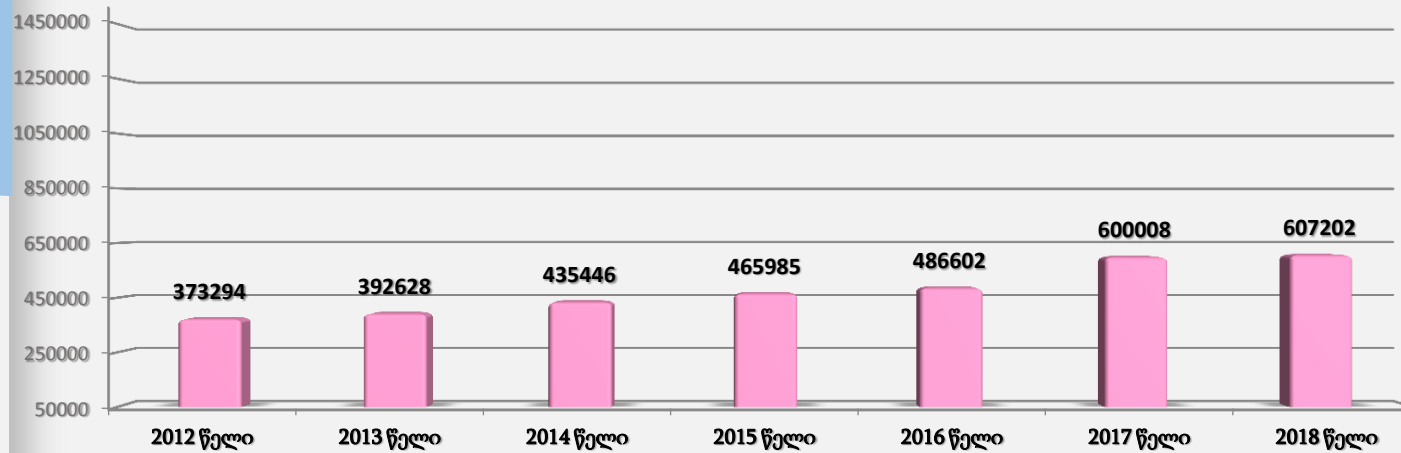

- სადახლოს რკინიგზა
- გარდაბნის რკინიგზა
- კარწახის რკინიგზა

საქართველოს სახელმწიფო საზღვრის კვეთის სტატისტიკა სასაზღვრო - გამტარი პუნქტების მიხედვით (დეკემბერი, 2018 წელი)

სულ – სახელმწიფო საზღვრის კვეთა განხორციელდა **1 744 832**– ჯერ
(შემოსვლა + გასვლა)

საქართველოს სახელმწიფო საზღვარზე გადაადგილებული უცხო ქვეყნის მოქალაქეები

დეკემბერი, 2018 წელი

<p>+ 16,3%</p> <p>ვიზიტორი (24 საათი და მეტი)</p>	<p>- 11,9%</p> <p>ტრანზიტი (24 საათზე ნაკლებ დროში სხვადასხვა ქვეყანასთან საზღვრის კვეთა)</p>	<p>- 6,9%</p> <p>სხვა (24 საათამდე)</p>	<ul style="list-style-type: none"> შემოსვლების საერთო რაოდენობა - 607202 24 საათი და მეტი - 273199 ტრანზიტი - 102855 სხვა - 231148
--	--	--	--

ქვეყნების პირველი ექვსეული კვეთების რაოდენობის მიხედვით

(დეკემბერი, 2018 წელი)

ქვეყნების ოცეული (პირველი ექვსეულის შემდეგ) კვეთების რაოდენობის მიხედვით

(დეკემბერი, 2018 წელი)

საქართველოს მოქალაქეთა საზღვრის კვეთა