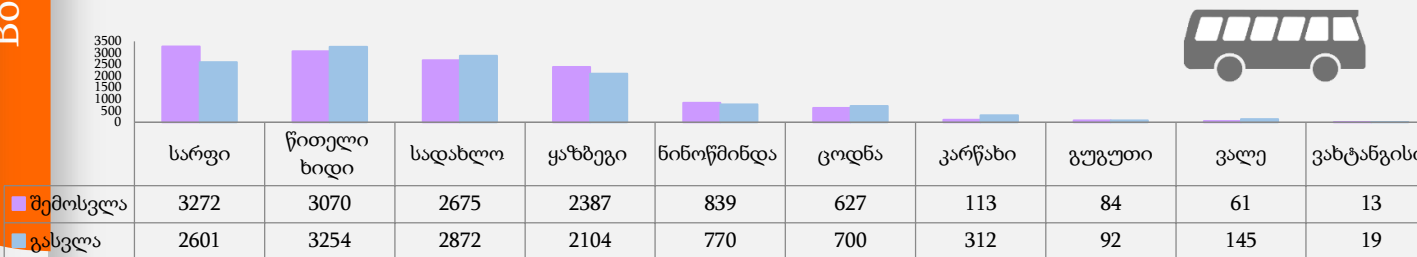

Border
Border
Border
Border
Border

Border
Border
Border
Border
Border

საავტომობილო ტრანსპორტის მოძრაობის დინამიკა სასაზღვრო-გამტარი პუნქტების მიხედვით (დეკემბერი, 2018 წელი)

საავტომობილო ტრანსპორტის
მოძრაობის დინამიკა მოსაზღვრე
ქვეყნების მიხედვით
კვეთების
რაოდენობა ორივე მიმართულებით:
336 467