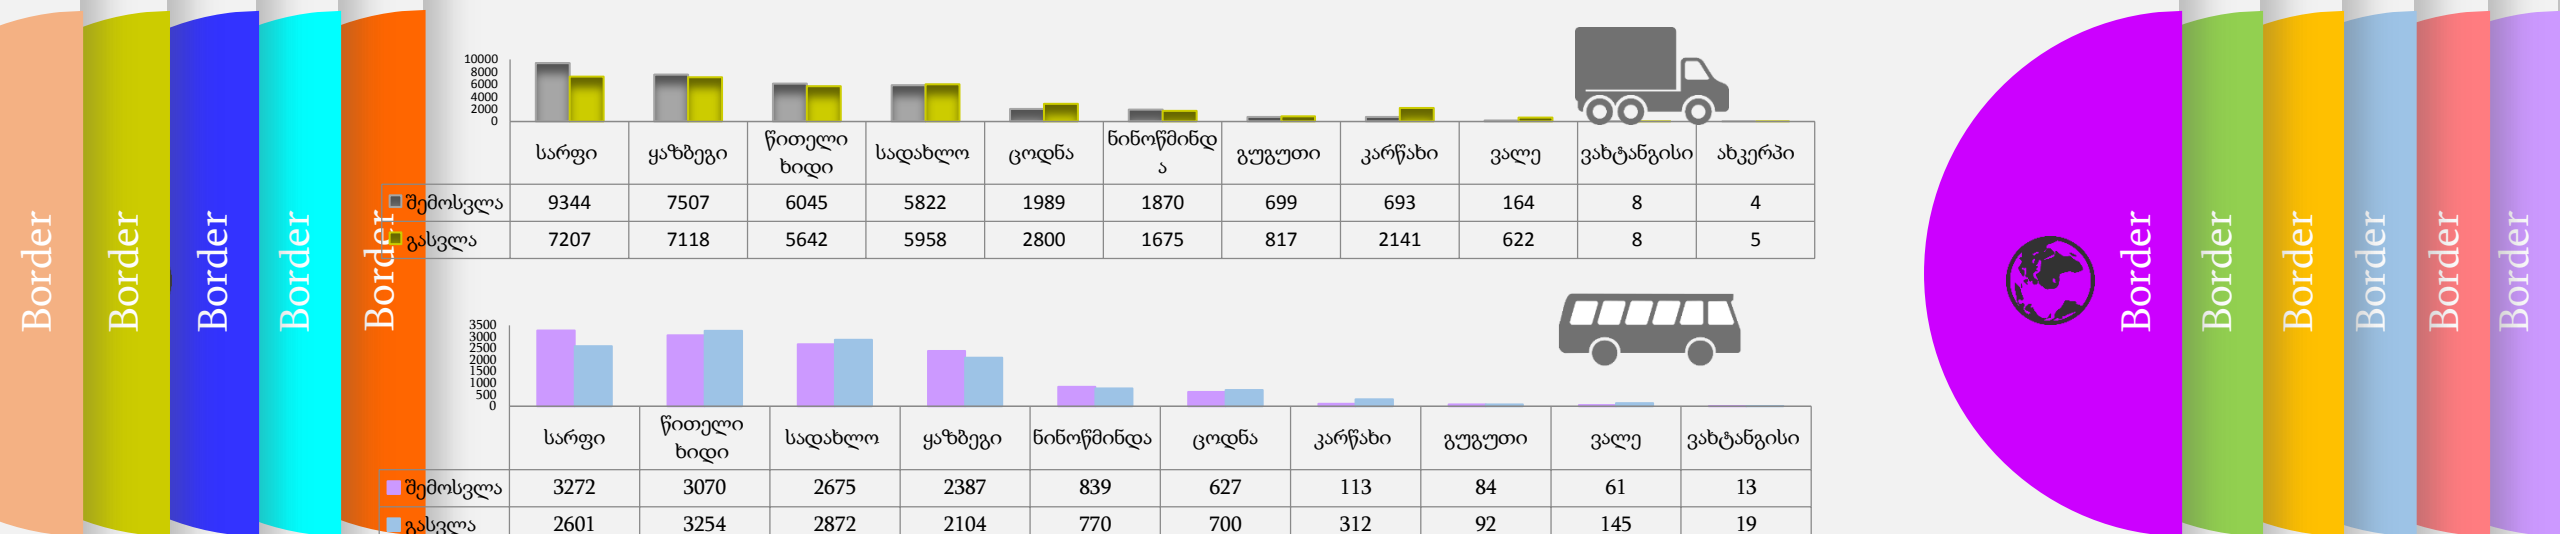

საავტომობილო ტრანსპორტის მოძრაობის დინამიკა სასაზღვრო-გამტარი პუნქტების მიხედვით (დეკემბერი, 2018 წელი)

საავტომობილო ტრანსპორტის
მოძრაობის დინამიკა მოსაზღვრე
ქვეყნების მიხედვით
კვეთების
რაოდენობა ორივე მიმართულებით:
336 467

რუსეთისკენ/
რუსეთიდან –
50 506-ჯერ

აზერბაიჯანისკენ
/აზერბაიჯანიდან –
93 210-ჯერ

თურქეთისკენ/
თურქეთიდან –
46 949-ჯერ

სომხეთისკენ/
სომხეთიდან –
145 802-ჯერ