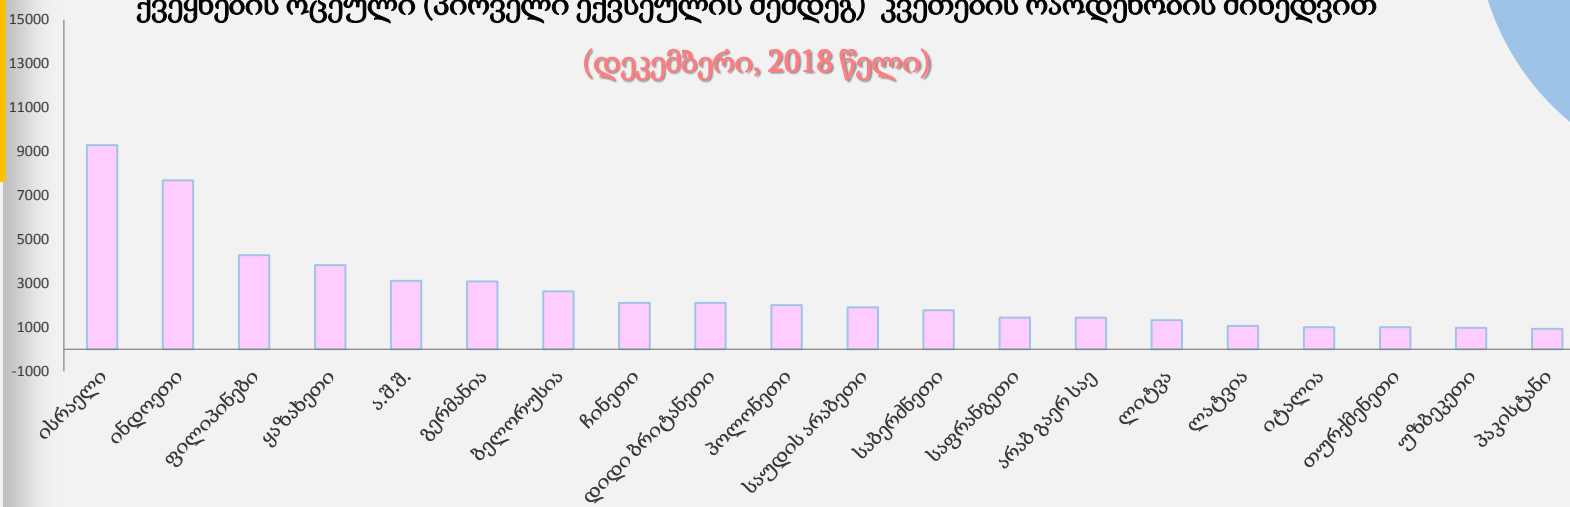

- სადახლოს რკინიგზა
- გარდაბნის რკინიგზა
- კარწახის რკინიგზა

საქართველოს სახელმწიფო საზღვრის კვეთის სტატისტიკა სასაზღვრო - გამტარი პუნქტების მიხედვით (დეკემბერი, 2018 წელი)

სულ – სახელმწიფო საზღვრის კვეთა განხორციელდა **1 744 832**– ჯერ
(შემოსვლა + გასვლა)

საქართველოს სახელმწიფო საზღვარზე გადაადგილებული უცხო ქვეყნის მოქალაქეები

დეკემბერი, 2018 წელი

<p>+ 16,3%</p> <p>ვიზიტორი (24 საათი და მეტი)</p>	<p>- 11,9%</p> <p>ტრანზიტი (24 საათზე ნაკლებ დროში სხვადასხვა ქვეყანასთან საზღვრის კვეთა)</p>	<p>- 6,9%</p> <p>სხვა (24 საათამდე)</p>	<ul style="list-style-type: none"> შემოსვლების საერთო რაოდენობა - 607202 24 საათი და მეტი - 273199 ტრანზიტი - 102855 სხვა - 231148
--	--	--	--

ქვეყნების პირველი ექვსეული კვეთების რაოდენობის მიხედვით

(დეკემბერი, 2018 წელი)

ქვეყნების ოცეული (პირველი ექვსეულის შემდეგ) კვეთების რაოდენობის მიხედვით

(დეკემბერი, 2018 წელი)

საქართველოს მოქალაქეთა საზღვრის კვეთა