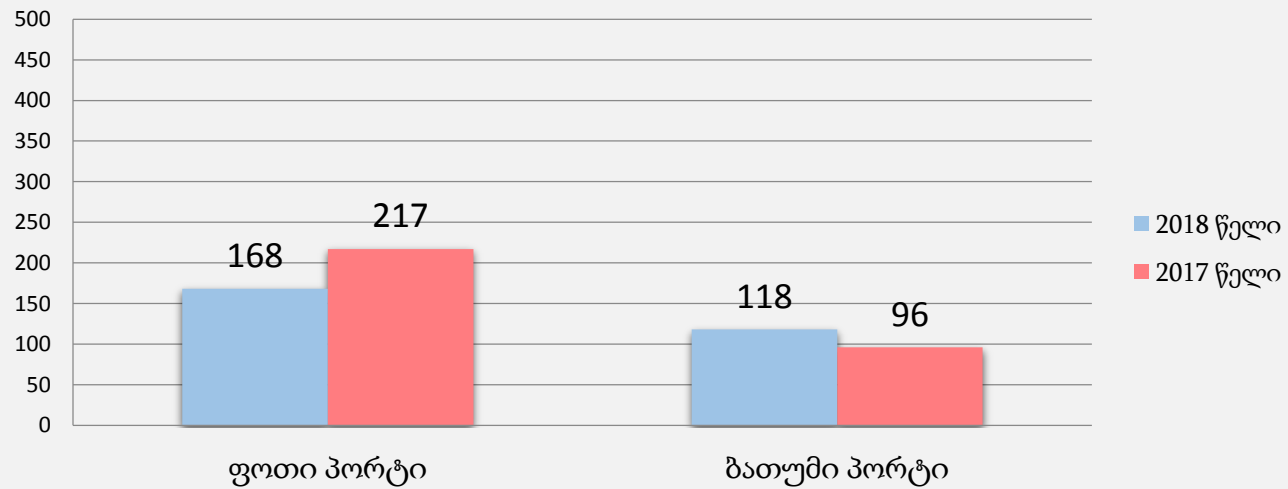

Border
Border
Border
Border
Border

Border
Border
Border
Border
Border

საავტომობილო ტრანსპორტის მოძრაობის დინამიკა სასაზღვრო-გამტარი პუნქტების მიხედვით (დეკემბერი, 2018 წელი)

საავტომობილო ტრანსპორტის
მოძრაობის დინამიკა მოსაზღვრე
ქვეყნების მიხედვით
კვეთების
რაოდენობა ორივე მიმართულებით:
336 467

რუსეთისკენ/
რუსეთიდან –
50 506-ჯერ

აზერბაიჯანისკენ
/აზერბაიჯანიდან –
93 210-ჯერ

თურქეთისკენ/
თურქეთიდან –
46 949-ჯერ

სომხეთისკენ/
სომხეთიდან –
145 802-ჯერ

სარკინიგზო ტრანსპორტის მოძრაობის დინამიკა (დეკემბერი, 2018 წელი)

საზღვაო რეისების დინამიკა (დეკემბერი, 2018 წელი)

ინციდენტები სასაზღვრო-გამტარი პუნქტების მიხედვით

(დეკემბერი, 2018 წელი)

ინციდენტები სახმელეთო და საზღვაო მონაკვეთების მიხედვით

(დეკემბერი, 2018 წელი)

უარი შემოსვლაზე მოქალაქეობის მიხედვით