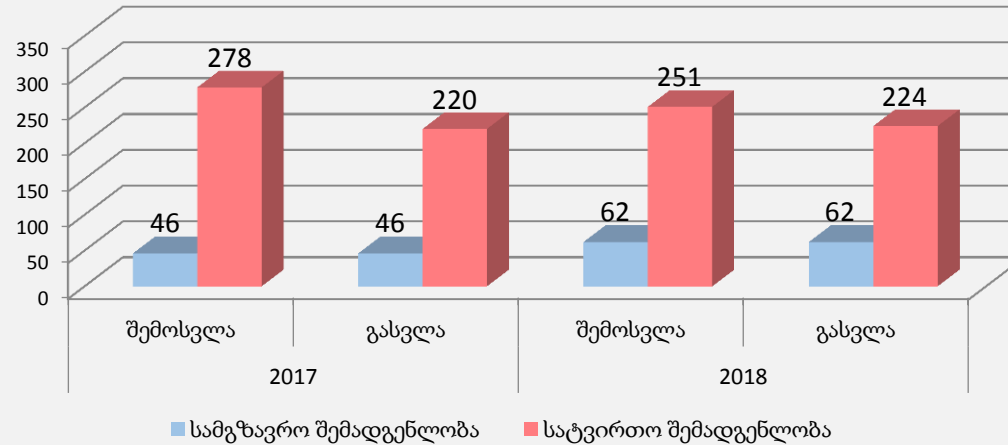

Border
Border
Border
Border
Border

Border
Border
Border
Border
Border

საავტომობილო ტრანსპორტის მოძრაობის დინამიკა სასაზღვრო-გამტარი პუნქტების მიხედვით (დეკემბერი, 2018 წელი)

საავტომობილო ტრანსპორტის
მოძრაობის დინამიკა მოსაზღვრე
ქვეყნების მიხედვით
კვეთების
რაოდენობა ორივე მიმართულებით:
336 467

რუსეთისკენ/
რუსეთიდან –
50 506-ჯერ

აზერბაიჯანისკენ
/აზერბაიჯანიდან –
93 210-ჯერ

თურქეთისკენ/
თურქეთიდან –
46 949-ჯერ

სომხეთისკენ/
სომხეთიდან –
145 802-ჯერ

სარკინიგზო ტრანსპორტის მოძრაობის დინამიკა (დეკემბერი, 2018 წელი)

საზღვაო რეისების დინამიკა (დეკემბერი, 2018 წელი)

ინციდენტები სასაზღვრო-გამტარი პუნქტების მიხედვით

(დეკემბერი, 2018 წელი)

ინციდენტები სახმელეთო და საზღვაო მონაკვეთების მიხედვით

(დეკემბერი, 2018 წელი)

უარი შემოსვლაზე მოქალაქეობის მიხედვით