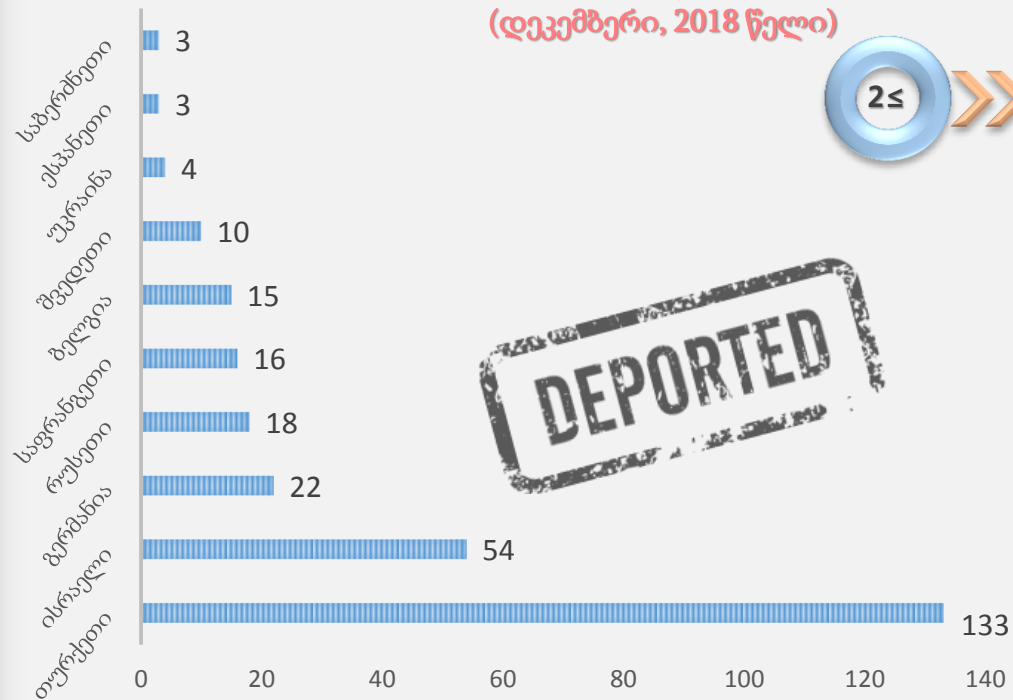

- სადახლოს რკინიგზა
- გარდაბნის რკინიგზა
- კარწახის რკინიგზა

საქართველოს სახელმწიფო საზღვრის კვეთის სტატისტიკა სასაზღვრო - გამტარი პუნქტების მიხედვით (დეკემბერი, 2018 წელი)

სულ – სახელმწიფო საზღვრის კვეთა განხორციელდა **1 744 832**– ჯერ
(შემოსვლა + გასვლა)

საქართველოს სახელმწიფო საზღვარზე გადაადგილებული უცხო ქვეყნის მოქალაქეები

დეკემბერი, 2018 წელი

<p>+ 16,3%</p> <p>ვიზიტორი (24 საათი და მეტი)</p>	<p>- 11,9%</p> <p>ტრანზიტი (24 საათზე ნაკლებ დროში სხვადასხვა ქვეყანასთან საზღვრის კვეთა)</p>	<p>- 6,9%</p> <p>სხვა (24 საათამდე)</p>	<ul style="list-style-type: none"> შემოსვლების საერთო რაოდენობა - 607202 24 საათი და მეტი - 273199 ტრანზიტი - 102855 სხვა - 231148
--	--	--	--

ქვეყნების პირველი ექვსეული კვეთების რაოდენობის მიხედვით

(დეკემბერი, 2018 წელი)

ქვეყნების ოცეული (პირველი ექვსეულის შემდეგ) კვეთების რაოდენობის მიხედვით

(დეკემბერი, 2018 წელი)

საქართველოს მოქალაქეთა საზღვრის კვეთა

(დეკემბერი, 2018 წელი)

გასვლა შემოსვლა

საქართველოს მოქალაქეთა დეპორტაცია

(დეკემბერი, 2018 წელი)

ლუქსემბურგი	2
ნიდერლანდები	2
ნორვეგია	2
პოლონეთი	2
შვეიცარია	2
ავსტრია	1
აშშ	1
ისლანდია	1

საქართველოს მოქალაქეთა გასვლების რაოდენობა და უარი შესვლაზე