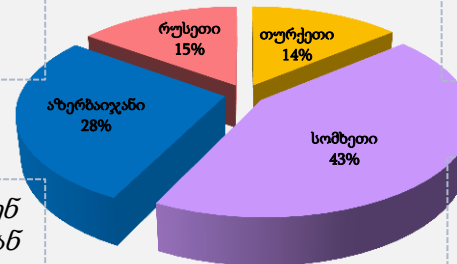

საავტომობილო ტრანსპორტის
მოძრაობის დინამიკა მოსაზღვრე
ქვეყნების მიხედვით
კვეთების
რაოდენობა ორივე მიმართულებით:
336 467

რუსეთისკენ/
რუსეთიდან –
50 506-ჯერ

აზერბაიჯანისკენ
/აზერბაიჯანიდან –
93 210-ჯერ

თურქეთისკენ/
თურქეთიდან –
46 949-ჯერ

სომხეთისკენ/
სომხეთიდან –
145 802-ჯერ