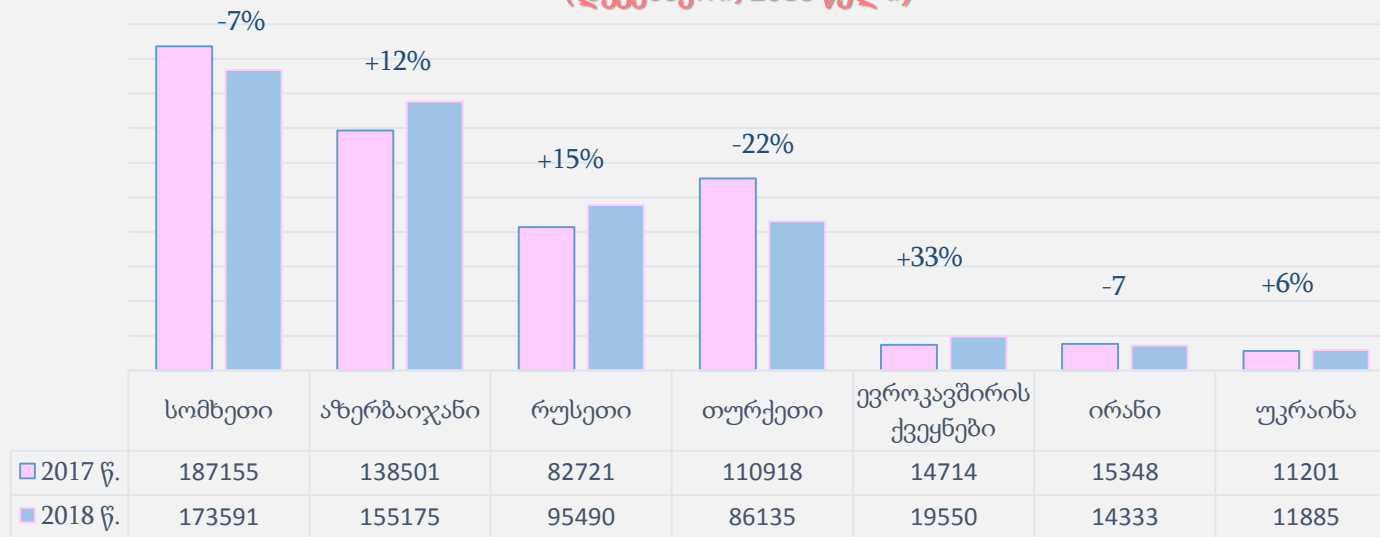

- სადახლოს რკინიგზა
- გარდაბნის რკინიგზა
- კარწახის რკინიგზა

საქართველოს სახელმწიფო საზღვრის კვეთის სტატისტიკა სასაზღვრო - გამტარი პუნქტების მიხედვით (დეკემბერი, 2018 წელი)

სულ – სახელმწიფო საზღვრის კვეთა განხორციელდა **1 744 832**– ჯერ
(შემოსვლა + გასვლა)

საქართველოს სახელმწიფო საზღვარზე გადაადგილებული უცხო ქვეყნის მოქალაქეები

დეკემბერი, 2018 წელი

<p>+ 16,3%</p> <p>ვიზიტორი (24 საათი და მეტი)</p>	<p>- 11,9%</p> <p>ტრანზიტი (24 საათზე ნაკლებ დროში სხვადასხვა ქვეყანასთან საზღვრის კვეთა)</p>	<p>- 6,9%</p> <p>სხვა (24 საათამდე)</p>	<ul style="list-style-type: none"> შემოსვლების საერთო რაოდენობა - 607202 24 საათი და მეტი - 273199 ტრანზიტი - 102855 სხვა - 231148
--	--	--	--

ქვეყნების პირველი ექვსეული კვეთების რაოდენობის მიხედვით

(დეკემბერი, 2018 წელი)

ქვეყნების ოცეული (პირველი ექვსეულის შემდეგ) კვეთების რაოდენობის მიხედვით

(დეკემბერი, 2018 წელი)

საქართველოს მოქალაქეთა საზღვრის კვეთა