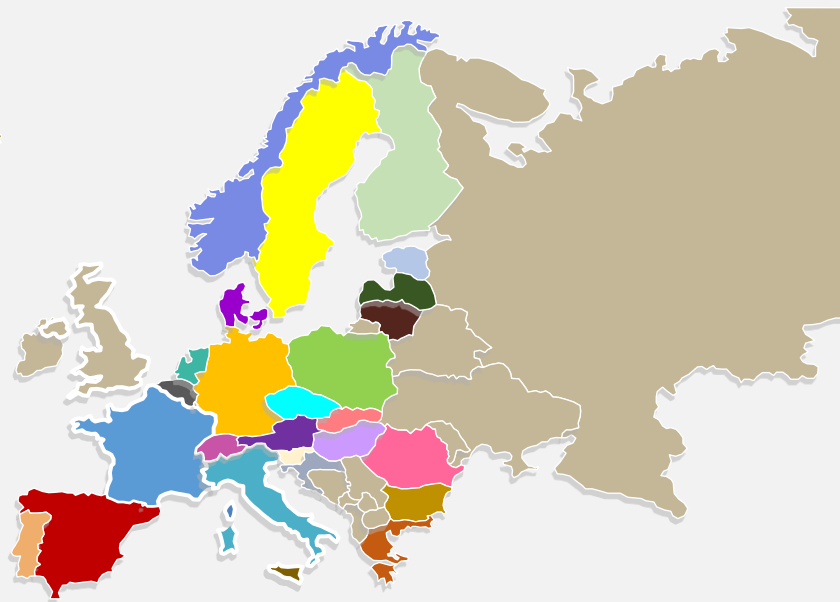

საქართველოს მოქალაქეთა გასვლების რაოდენობა და უარი შესვლაზე

შენგენის ზონის მიმართულებით

(დეკემბერი, 2018 წელი)

გერმანია - გაემგზავრა - 7914 - უარი ეთქვა - 16	ავსტრია - გაემგზავრა - 2425 - უარი ეთქვა - 2				
იტალია - გაემგზავრა - 4039 - უარი ეთქვა - 45	ლატვია - გაემგზავრა - 649 - უარი ეთქვა - 12				
საბერძნეთი - გაემგზავრა - 3474 - უარი ეთქვა - 16	ნიდერლანდები გაემგზავრა - 772				
ესპანეთი - გაემგზავრა - 2658 - უარი ეთქვა - 33	ლიეტუვა გაემგზავრა - 575				
საფრანგეთი - გაემგზავრა - 2923 - უარი ეთქვა - 26	ბელგია - გაემგზავრა - 552 - უარი ეთქვა - 4				
პოლონეთი - გაემგზავრა - 3679 - უარი ეთქვა - 24	რუმინეთი გაემგზავრა - 95	დანია - გაემგზავრა - 97 - უარი ეთქვა - 2	ნორვეგია გაემგზავრა - 43		
უნგრეთი - გაემგზავრა - 1361 - უარი ეთქვა - 18	შვედეთი - გაემგზავრა - 244 - უარი ეთქვა - 1	ბულგარეთი გაემგზავრა - 132	ხორვატია გაემგზავრა - 18	ლუქსემბურგი გაემგზავრა - 32	
ჩეხეთი - გაემგზავრა - 1598 - უარი ეთქვა - 3	შვეიცარია - გაემგზავრა - 345 - უარი ეთქვა - 2	ესტონეთი - გაემგზავრა - 96 - უარი ეთქვა - 2	სლოვაკეთი გაემგზავრა - 15	სლოვენია გაემგზავრა - 6	
კვიპროსი - გაემგზავრა - 838 - უარი ეთქვა - 34	პორტუგალია გაემგზავრა - 63	მალტა გაემგზავრა - 28	ფინეთი გაემგზავრა - 47	ისლანდია - გაემგზავრა - 5 - უარი ეთქვა - 1	

Border
Border
Border
Border
Border

Border
Border
Border
Border
Border